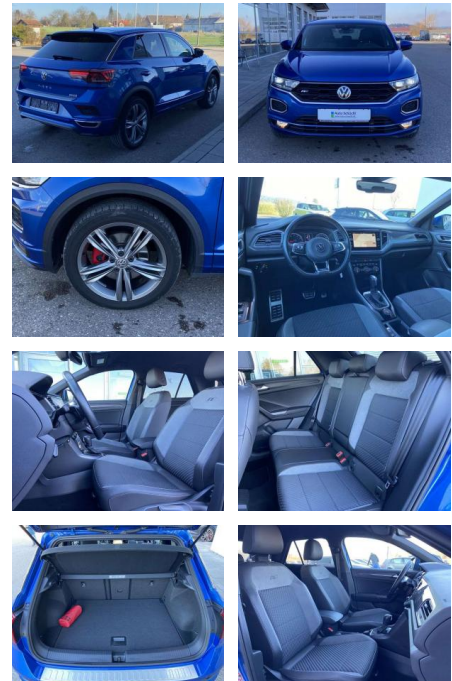

Ihr Ansprechpartner

Herr Jonas Wallmeier

E-Mail: j.wallmeier@autohaus-wallmeier.com
Telefon: 02562 9924240

Wallmeier Selected
Gronauer Str.182 - 48599 Gronau - Tel.: 02562 / 9924240

Volkswagen T-Roc 2.0 TSI DSG 4-MOTION Sport R-li...

SS00-151243 **Angebotsnr.:**

Erstzulassung:	Kilometer:	Farbe:	Leistung:	Kraftstoffart:
01.08.2020	22.575		140 kW / 190 PS	Benzin

PREIS
31.460 €

FINANZIERUNGSBEISPIEL

Laufzeit: 72 Monate   Anzahlung: 25 %
Basis-Finanzierung:*   Mtl. Rate:
Zielraten-Finanzierung:** **266 €**

* Basisfinanzierung: Anzahlung: 7.865 Euro, Laufzeit: 72 Monate, Nettodarlehen: 23.595 Euro, Gesamtbetrag: 37.116 Euro, Zinssätze: 7.71% Sollz. (gebunden), 7.99% eff.
** Zielratenfinanzierung: Anzahlung: 7.865 Euro, Laufzeit: 72 Monate, Nettodarlehen: 23.595 Euro, Zielrate: 15.730 Euro, Gesamtbetrag: 39.315 Euro, Zinssätze: 7.71% Sollz. (gebunden), 7.99% eff.,

Vermittlung für: Santander Consumer Bank
Repräsentatives Beispiel gem. § 17 Abs. 4 PAngV. Diese Finanzierungsangebote sind Beispiele. Gerne ermitteln wir für Sie Ihr individuelles Angebot.

Ausstattung

Interieur

- Sitzheizung vorne Innenspiegel automatisch abblendbar Climatronic Mittelarmlehne vorne Vordersitze höhenverstellbar Kindersitzverankerung für Kindersitzsystem ISOFIX Variables Ladebodenkonzept Rücksitzbanklehne geteilt umlegbar mit Mittelarmlehne 2 Leseleuchten vorn Schublade unter dem rechten Vordersitz Sport-Komfortsitze vorne Make-Up Spiegel
- beleuchtet Fußraumbeleuchtung Multifunktions-Sportlederlenkrad mit Schaltwippen

Exterieur

- abnehmbare Anhängerkupplung Sportfahrwerk beheizbare Scheibenwaschdüsen vorne abgedunkelte Scheiben hinten Licht- und Sicht: LED-Scheinwerfer Ambiente und

- Ausparkassistent
- Spurhalteassistent Lane Assist
- Blind Spot-Sensor
- Emergency Assist Infotainment: Navigationssystem Discover Media mit Farbdisplay-Touchscreen Radio Composition Media Volkswagen Media Control Freisprecheinrichtung (Bluetooth) 6 Lautsprecher USB-Schnittstelle Farbe: Ravennablaue Metallic -Fr. 08:00-18:00 Uhr
- Samstags bis 16:00 Uhr geöffnet. Gerne beraten wir Sie über günstige Finanzierungsmodelle und nehmen Ihr derzeitiges Fahrzeug in Zahlung. www.auto-schuechl.de/finanzierung
- Änderungen oder Zwischenverkauf vorbehalten. www.auto-schuechl.de

Weiteres

- VW Anschlussgarantie 3-5 Jahr oder 50.000 Km Pakete: 7-Gang-DSG-Automatikgetriebe R-Line Licht- und Sichtpaket Winterpaket

STÄNDIG ÜBER 15.000 FAHRZEUGE IM BESTAND!