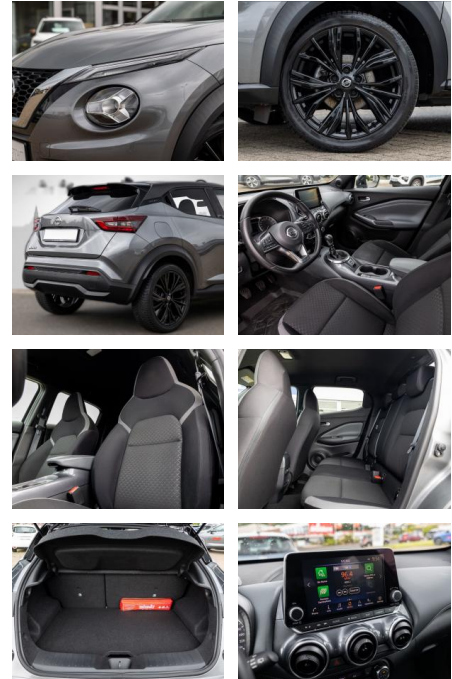

RS04-15884 **Angebotsnr.:**

Erstzulassung:	Kilometer:	Farbe:	Leistung:	Kraftstoffart:
26.02.2021	60.872	Diverse	84 kW / 114 PS	Benzin

PREIS
18.240 €

FINANZIERUNGSBEISPIEL

Laufzeit: 72 Monate Anzahlung: 25 %
Basis-Finanzierung:* Mtl. Rate:
Zielraten-Finanzierung:** **154 €**