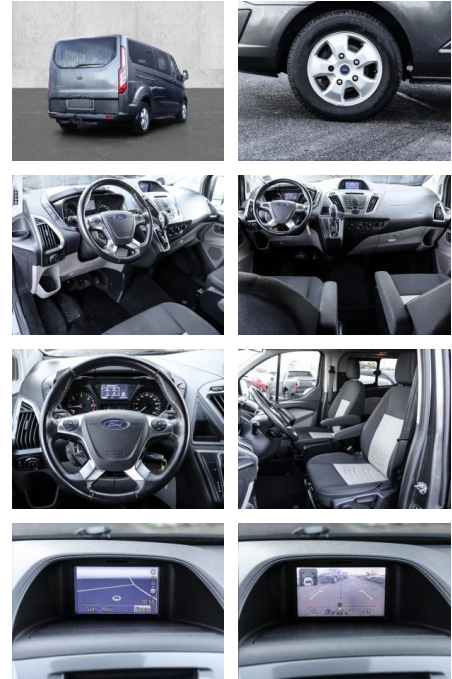

MA05-3020-24 Angebotsnr.:

| Erstzulassung: | Kilometer: | Farbe: | Leistung: | Kraftstoffart: |
|----------------|------------|--------|-----------------|----------------|
| 01.06.2017 | 106.500 | Grau | 125 kW / 170 PS | Diesel |