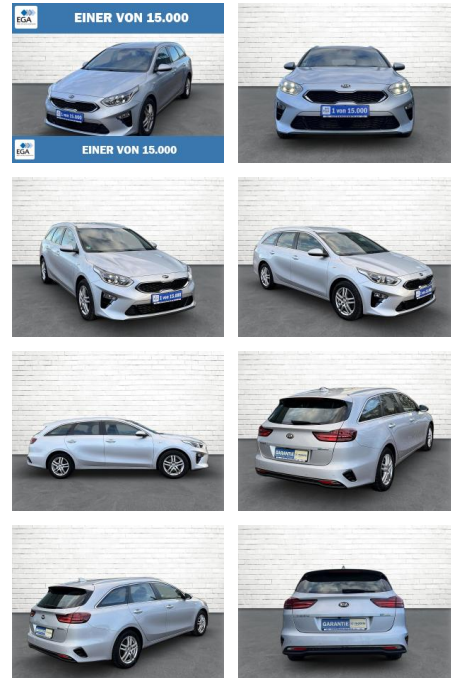

## Kia cee'd Sportswagon 1.6 CRDi Mild Hybrid Visio...

AB73-0041-8312 Angebotsnr.:

Erstzulassung:	Kilometer:	Farbe:	Leistung:	Kraftstoffart:	Verbr. komb.	CO2-Emission	CO2-Klasse (WLTP)
14.07.2021	66.140	Silber	100 kW / 136 PS	Diesel	5,1 l/100km	132 g/km	D