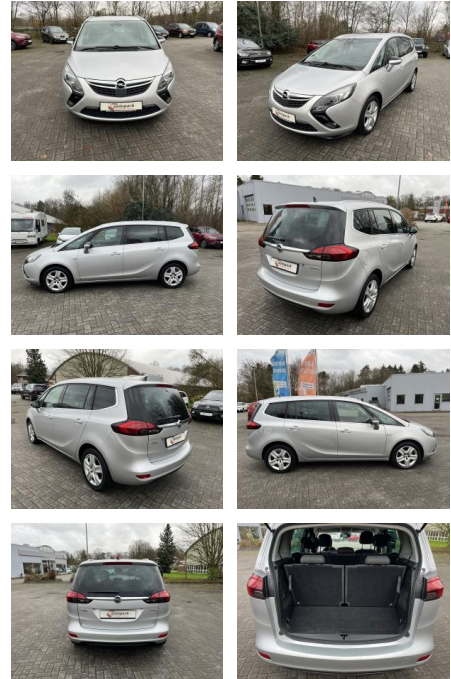

Ihr Ansprechpartner

Herr Jonas Wallmeier

E-Mail: j.wallmeier@autohaus-wallmeier.com
Telefon: 02562 9924240

Wallmeier Selected
Gronauer Str.182 - 48599 Gronau - Tel.: 02562 / 9924240

Opel Zafira Tourer 1.4T Edition

AH86-MB2412-~~Angebot~~..

Erstzulassung:	Kilometer:	Farbe:	Leistung:	Kraftstoffart:
06.06.2016	92.100	Silber	103 kW / 140 PS	Benzin

PREIS
13.550 €

FINANZIERUNGSBEISPIEL

Laufzeit: 72 Monate Anzahlung: 25 %
Basis-Finanzierung:* Mtl. Rate:
Zielraten-Finanzierung:** **115 €**