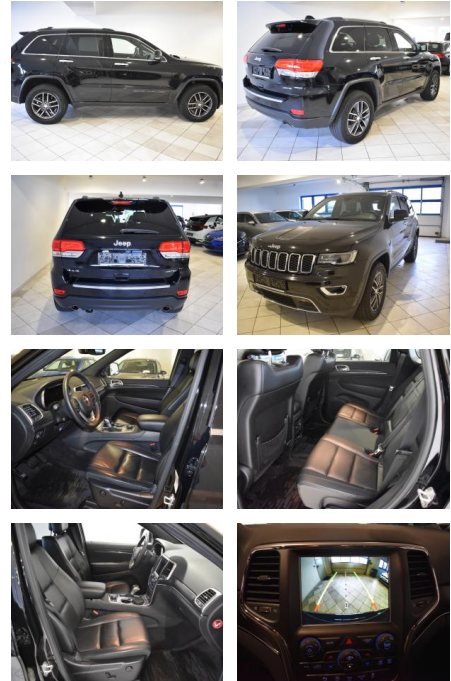

AH44-ATS09436 Angebotsnr.:

| Erstzulassung: | Kilometer: | Farbe: | Leistung: | Kraftstoffart: |
|----------------|------------|---------|-----------------|----------------|
| 19.06.2019 | 79.579 | Schwarz | 184 kW / 250 PS | Diesel |