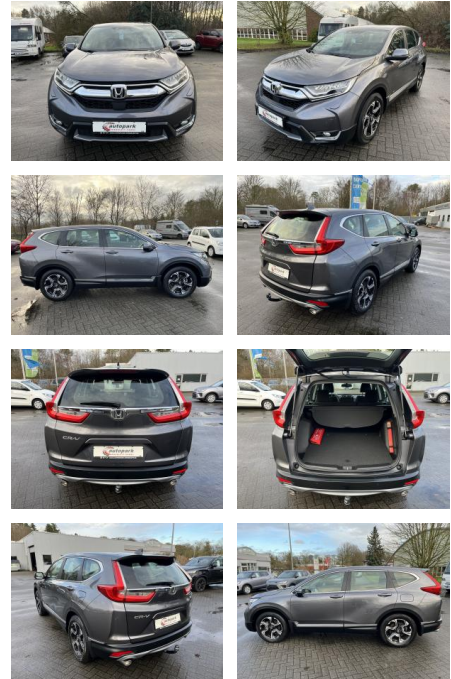

AH86-MB2412-~~Angewiesen~~

Erstzulassung:	Kilometer:	Farbe:	Leistung:	Kraftstoffart:
31.07.2019	42.200		127 kW / 173 PS	Benzin

PREIS
25.910 €

FINANZIERUNGSBEISPIEL
Laufzeit: 72 Monate Anzahlung: 25 %
Basis-Finanzierung:* Mtl. Rate:
Zielraten-Finanzierung:** **219 €**