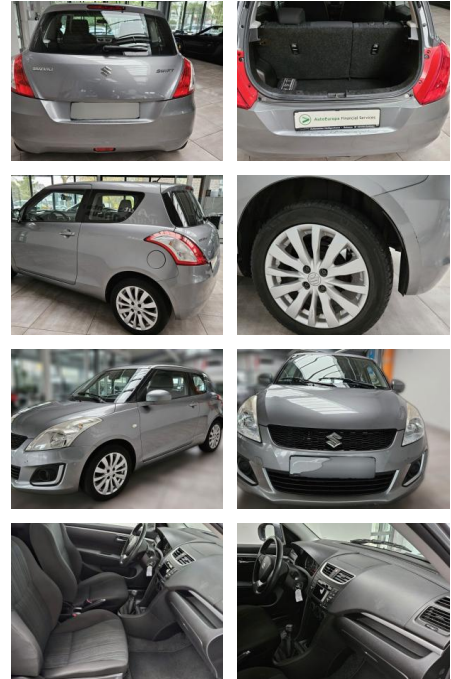

AH78-4021

Angebotsnr.:

Erstzulassung:	Kilometer:	Farbe:	Leistung:	Kraftstoffart:
25.06.2014	112.455	Diverse	69 kW / 94 PS	Benzin

PREIS
6.440 €

FINANZIERUNGSBEISPIEL

Laufzeit: 72 Monate Anzahlung: 25 %
Basis-Finanzierung:* Mtl. Rate:
Zielraten-Finanzierung:** Mtl. Rate: **55 €**