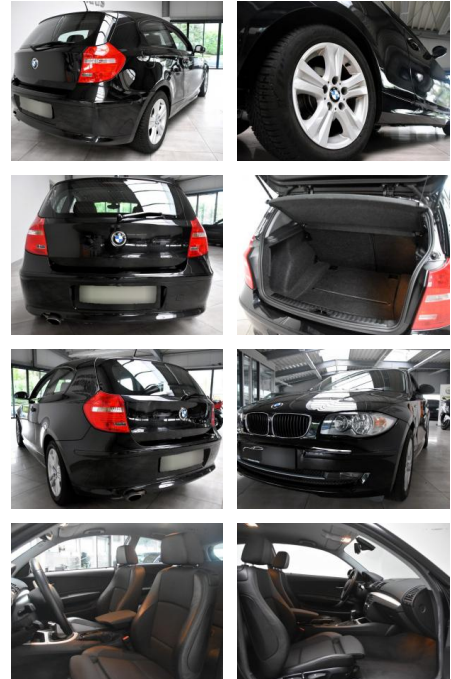

## BMW 116i Teilleder Tempomat 1.Hand \*Nur

AH78-4025 **Angebotsnr.:**

Erstzulassung:	Kilometer:	Farbe:	Leistung:	Kraftstoffart:
25.06.2009	12.930	Diverse	90 kW / 122 PS	Benzin

**PREIS**  
**12.210 €**

**FINANZIERUNGSBEISPIEL**  
Laufzeit: 72 Monate      Anzahlung: 25 %  
Basis-Finanzierung:\*      Mtl. Rate:  
Zielraten-Finanzierung:\*\* **103 €**