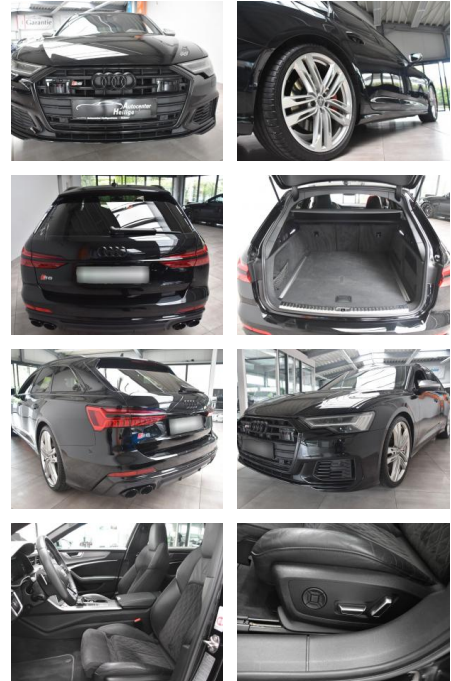

## Audi S6 Avant 3.0 TDI quattro Matrix Digital

AH78-409976003 Angebotsnr.:

Erstzulassung:	Kilometer:	Farbe:	Leistung:	Kraftstoffart:
27.07.2019	139.035	Diverse	257 kW / 349 PS	Diesel

**PREIS**  
**53.710 €**