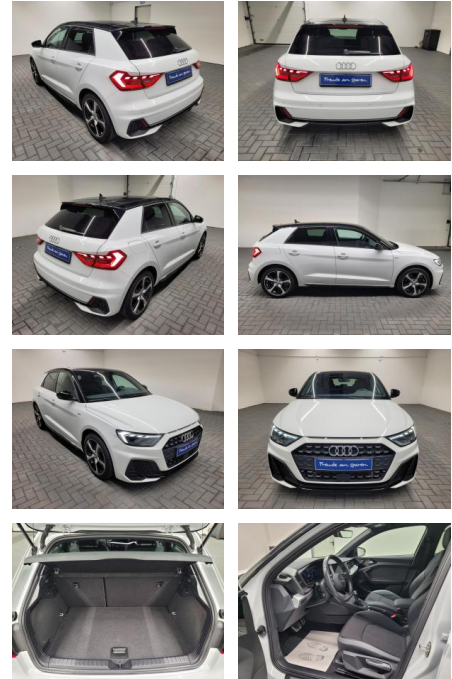

AM35-29543 **Angebotsnr.:**

Erstzulassung:	Kilometer:	Farbe:	Leistung:	Kraftstoffart:
18.12.2020	26.150		110 kW / 150 PS	Benzin

PREIS
32.440 €

FINANZIERUNGSBEISPIEL

Laufzeit: 72 Monate Anzahlung: 25 %
Basis-Finanzierung:* Mtl. Rate:
Zielraten-Finanzierung:** **275 €**