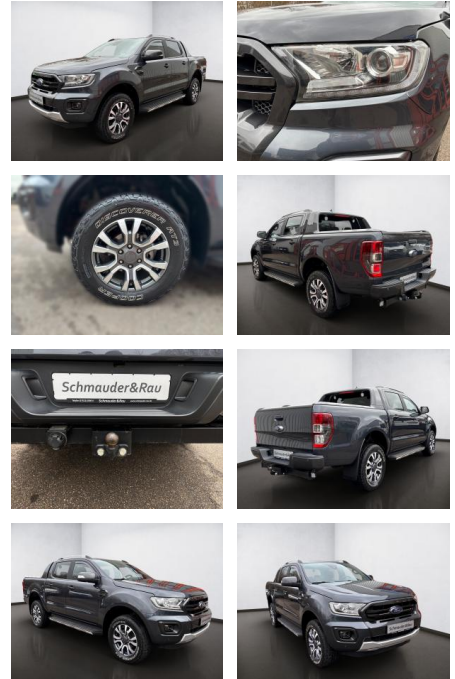

## Ford Ranger 2.0 Panther Wildtrak 4x4 DoKa, Off-Ro...

AS08-TS2412-Originaler...

Erstzulassung:	Kilometer:	Farbe:	Leistung:	Kraftstoffart:
17.03.2020	35.000	Grau	156 kW / 212 PS	Diesel

**PREIS**  
**37.460 €**