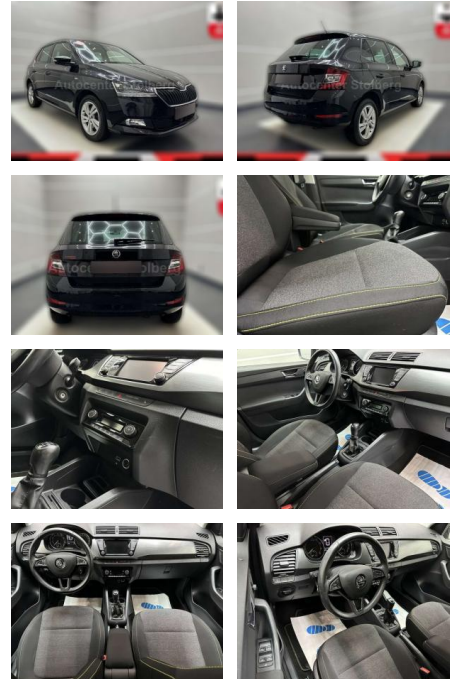

Skoda Fabia Soleil "WENIG

AC15-39

Angebotsnr.:

Erstzulassung:	Kilometer:	Farbe:	Leistung:	Kraftstoffart:
01.05.2019	44.000	Schwarz	81 kW / 110 PS	Benzin

PREIS
15.090 €

FINANZIERUNGSBEISPIEL
Laufzeit: 72 Monate Anzahlung: 25 %
Basis-Finanzierung:* Mtl. Rate:
Zielraten-Finanzierung:** **128 €**