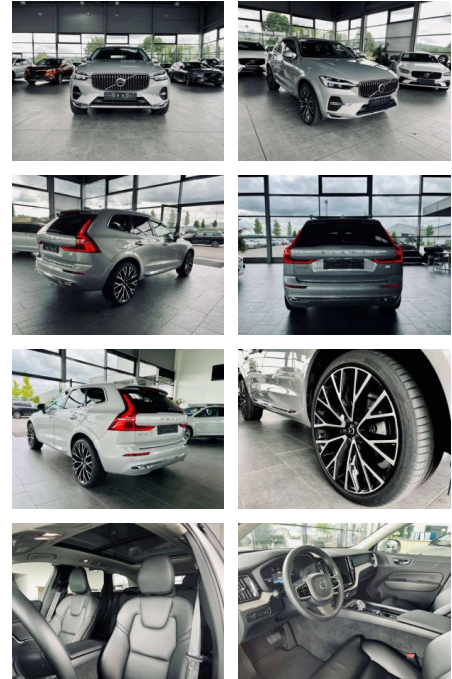

AR35-2220

Angebotsnr.:

Erstzulassung:	Kilometer:	Farbe:	Leistung:	Kraftstoffart:
01.12.2021	95.000	Silber	288 kW / 392 PS	Benzin

PREIS
44.430 €

FINANZIERUNGSBEISPIEL

Laufzeit: 72 Monate Anzahlung: 25 %
Basis-Finanzierung:* Mtl. Rate:
Zielraten-Finanzierung:** **376 €**