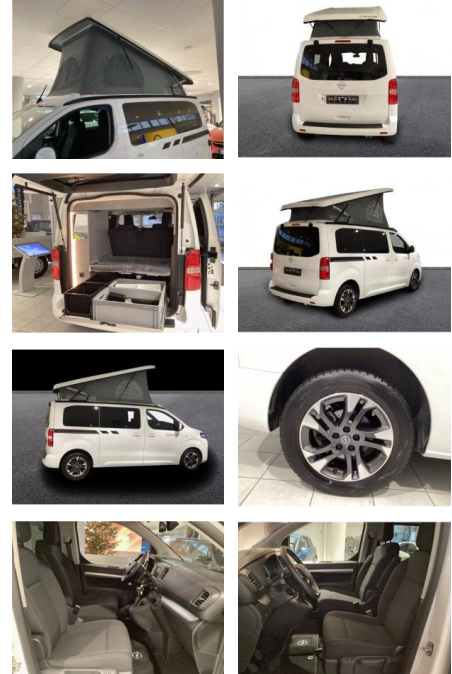

## Opel Zafira Life Crosscamp Edition 1.5 D

AH32-MZ03506 Angebotsnr.:

Erstzulassung:	Kilometer:	Farbe:	Leistung:	Kraftstoffart:
01.06.2021	12.200	Weiß	88 kW / 120 PS	Diesel

**PREIS**  
**46.010 €**