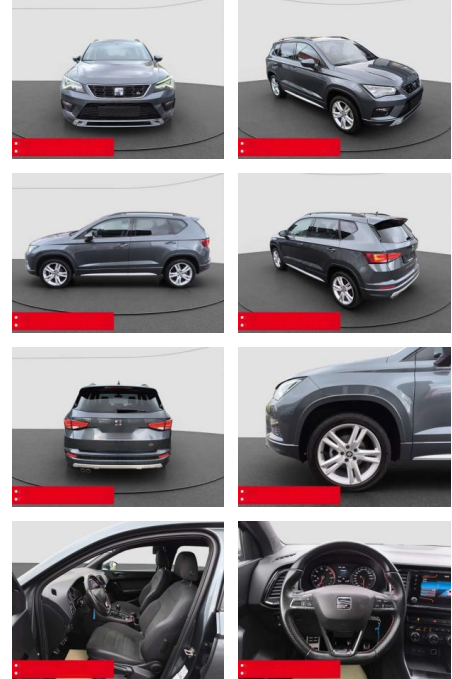

Ihr Ansprechpartner

Herr Jonas Wallmeier

E-Mail: j.wallmeier@autohaus-wallmeier.com

Telefon: 02562 9924240

Wallmeier Selected
Gronauer Str.182 - 48599 Gronau - Tel.: 02562 / 9924240

Seat Ateca 1.5 TSI DSG FR AHK LED NAVI

BS05-5529_GW Angebot Nr.:

Erstzulassung:	Kilometer:	Farbe:	Leistung:	Kraftstoffart:	Verbr. komb.	CO2-Emission	CO2-Klasse (WLTP)
01.10.2020	35.500	Grau	110 kW / 150 PS	Benzin	6,3 l/100km	143 g/km	E

PREIS
25.500 €

FINANZIERUNGSBEISPIEL

Laufzeit: 72 Monate   Anzahlung: 25 %
Basis-Finanzierung:*   Mtl. Rate:
Zielraten-Finanzierung:** **216 €**

* Basisfinanzierung: Anzahlung: 6.375 Euro, Laufzeit: 72 Monate, Nettodarlehen: 19.125 Euro, Gesamtbetrag: 30.084 Euro, Zinssätze: 7.71% Sollz. (gebunden), 7.99% eff.
** Zielratenfinanzierung: Anzahlung: 6.375 Euro, Laufzeit: 72 Monate, Nettodarlehen: 19.125 Euro, Zielrate: 12.750 Euro, Gesamtbetrag: 31.867 Euro, Zinssätze: 7.71% Sollz. (gebunden), 7.99% eff.,

Vermittlung für: Santander Consumer Bank
Repräsentatives Beispiel gem. § 17 Abs. 4 PAngV. Diese Finanzierungsangebote sind Beispiele. Gerne ermitteln wir für Sie Ihr individuelles Angebot.

Ausstattung

Sicherheit

- Anti-Blockiersystem ABS

- Zwischenverkauf und Irrtümer vorbehalten.

Multimedia

- Radio

Weiteres

- HIGHLIGHTS NAVIGATIONSSYSTEM LM-FELGEN
- 18 Zoll ANHÄNGEVORRICHTUNG
- RÜCKFAHRKAMERA
- TEMPOMAT-Geschwindigkeitsregelanlage-GRA
- ASSISTENZ-SYSTEME Einparkhilfe PDC
- hinten FRONT ASSIST Müdigkeitserkennung
- NOTBREMSASSISTENT INFOTAINMENT & MULTIMEDIA MEDIA CONTROL -
- Verbindungsmöglichkeit von Tablet-PC/iPad per WLAN
- Handyvorbereitung Bluetooth mit FSE
- AUX-IN-Buchse Sprachdialog-System
- USB-Schnittstelle KOMFORT Mittelarmlehne
- vorn KLIMAAUTOMATIK ELEKTRISCHE

STÄNDIG ÜBER 15.000 FAHRZEUGE IM BESTAND!