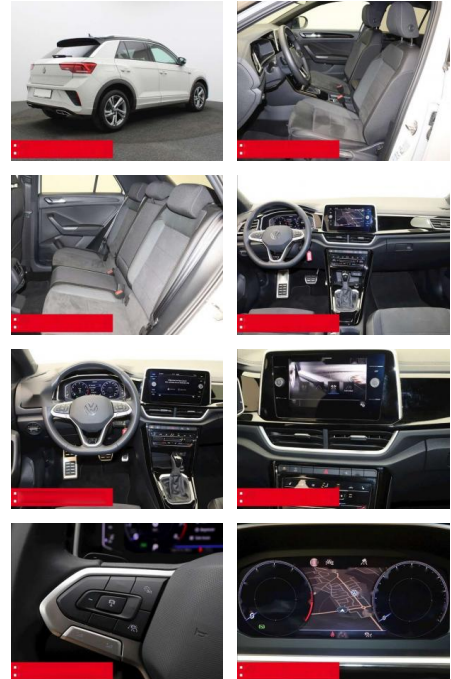

Ihr Ansprechpartner

Frau Saskia Sibbing
E-Mail: sibbing@autohaus-wallmeier.com
Telefon: 02565 4058492

Wallmeier Selected
Gronauer Str.182 - 48599 Gronau - Tel.: 02562 / 9924240

Volkswagen T-Roc 1.5 TSI DSG R-Line IQ.DRIVE

BS05-76302_Gangbohr..

Erstzulassung:	Kilometer:	Farbe:	Leistung:	Kraftstoffart:	Verbr. komb.	CO2-Emission	CO2-Klasse (WLTP)
01.01.2024	19.075	Grau	110 kW / 150 PS	Benzin	6,3 l/100km	143 g/km	E

PREIS
32.100 €

FINANZIERUNGSBEISPIEL

Laufzeit: 72 Monate   Anzahlung: 25 %
Basis-Finanzierung:*   Mtl. Rate:
Zielraten-Finanzierung:** **272 €**

* Basisfinanzierung: Anzahlung: 8.025 Euro, Laufzeit: 72 Monate, Nettodarlehen: 24.075 Euro, Gesamtbetrag: 37.871 Euro, Zinssätze: 7.71% Sollz. (gebunden), 7.99% eff.
** Zielratenfinanzierung: Anzahlung: 8.025 Euro, Laufzeit: 72 Monate, Nettodarlehen: 24.075 Euro, Zielrate: 16.050 Euro, Gesamtbetrag: 40.115 Euro, Zinssätze: 7.71% Sollz. (gebunden), 7.99% eff.,

Vermittlung für: Santander Consumer Bank
Repräsentatives Beispiel gem. § 17 Abs. 4 PAngV. Diese Finanzierungsangebote sind Beispiele. Gerne ermitteln wir für Sie Ihr individuelles Angebot.

Ausstattung

Sicherheit

- Anti-Blockiersystem ABS

- Zwischenverkauf und Irrtümer vorbehalten.

Multimedia

- Radio

Weiteres

- HIGHLIGHTS NAVIGATIONSSYSTEM DISCOVER MEDIA incl. Streaming und Internet
- LM-Felgen 17 VALENCIA
- VOLL-LED-Scheinwerfer RÜCKFAHRKAMERA
- ERGO-COMFORTSITZ/-E ASSISTENZ-SYSTEME
- ACC-ABSTANDSTEMPOMAT-ADAPTIVE CRUISE CONTROL Berganfahr-Assistent
- Müdigkeitserkennung NOTBREMSASSISTENT
- PARKLENK-ASSISTENT SPURHALTE-ASSISTENT
- SPURWECHSELASSISTENT SIDE ASSIST TRAVEL ASSIST LIGHT ASSIST
- VERKEHRSZEICHENERKENNUNG
- Fußgängererkennung INFOTAINMENT & MULTIMEDIA Handyvorbereitung Bluetooth

STÄNDIG ÜBER 15.000 FAHRZEUGE IM BESTAND!