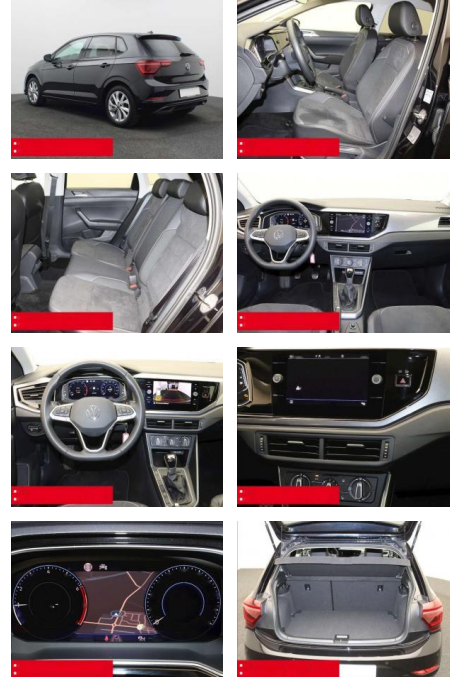

Ihr Ansprechpartner

Frau Saskia Sibbing
E-Mail: sibbing@autohaus-wallmeier.com
Telefon: 02565 4058492

Wallmeier Selected
Gronauer Str.182 - 48599 Gronau - Tel.: 02562 / 9924240

Volkswagen Polo 1.0 TSI Style NAVI ACC KAMERA

BS05-74628_Großhainr.: **Angaben:**

Erstzulassung:	Kilometer:	Farbe:	Leistung:	Kraftstoffart:	Verbr. komb.	CO2-Emission	CO2-Klasse (WLTP)
01.11.2023	21.960	Schwarz	70 kW / 95 PS	Benzin	5,2 l/100km	119 g/km	D

PREIS
20.980 €

FINANZIERUNGSBEISPIEL

Laufzeit: 72 Monate   Anzahlung: 25 %
Basis-Finanzierung:*   Mtl. Rate:
Zielraten-Finanzierung:** **178 €**

* Basisfinanzierung: Anzahlung: 5.245 Euro, Laufzeit: 72 Monate, Nettodarlehen: 15.735 Euro, Gesamtbetrag: 24.752 Euro, Zinssätze: 7.71% Sollz. (gebunden), 7.99% eff.
** Zielratenfinanzierung: Anzahlung: 5.245 Euro, Laufzeit: 72 Monate, Nettodarlehen: 15.735 Euro, Zielrate: 10.490 Euro, Gesamtbetrag: 26.218 Euro, Zinssätze: 7.71% Sollz. (gebunden), 7.99% eff.,

Vermittlung für: Santander Consumer Bank
Repräsentatives Beispiel gem. § 17 Abs. 4 PAngV. Diese Finanzierungsangebote sind Beispiele. Gerne ermitteln wir für Sie Ihr individuelles Angebot.

Ausstattung

Sicherheit

- Anti-Blockiersystem ABS

- Zwischenverkauf und Irrtümer vorbehalten.

Multimedia

- Radio

Weiteres

- HIGHLIGHTS Sondermodell STYLE
- NAVIGATIONSSYSTEM DISCOVER MEDIA incl. Streaming und Internet LM-Felgen 16
- PALERMO IQ.LIGHT - LED-Matrixscheinwerfer Sitzbezüge Stoff/ArtVelours RÜCKFAHRKAMERA ASSISTENZ-SYSTEME ACC-ABSTANDSTEMPOMAT-ADAPTIVE CRUISE CONTROL Berganfahr-Assistent Fernlichtassistent DYNAMIK LIGHT ASSIST (blendfreies FL) Müdigkeitserkennung NOTBREMSASSISTENT SPURHALTE-ASSISTENT TRAVEL ASSIST VERKEHRSSZEICHENERKENNUNG Fußgängererkennung Einparkhilfe PDC

STÄNDIG ÜBER 15.000 FAHRZEUGE IM BESTAND!