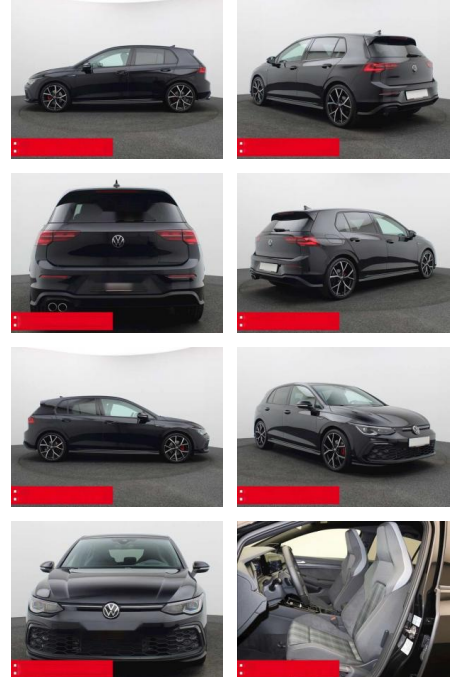

Ihr Ansprechpartner

Frau Saskia Sibbing
E-Mail: sibbing@autohaus-wallmeier.com
Telefon: 02565 4058492

Wallmeier Selected
Gronauer Str.182 - 48599 Gronau - Tel.: 02562 / 9924240

Volkswagen Golf 8 2.0 TDI DSG GTD PANO AHK H+K

BS05-74635_Golf8 2.0 TDI DSG GTD PANO AHK H+K

Erstzulassung:	Kilometer:	Farbe:	Leistung:	Kraftstoffart:	Verbr. komb.	CO2-Emission	CO2-Klasse (WLTP)
01.10.2023	19.120	Schwarz	147 kW / 200 PS	Benzin	5,4 l/100km	141 g/km	E

PREIS
39.830 €

FINANZIERUNGSBEISPIEL
Laufzeit: 72 Monate   Anzahlung: 25 %
Basis-Finanzierung:*   Mtl. Rate:
Zielraten-Finanzierung:**   **337 €**

* Basisfinanzierung: Anzahlung: 9.958 Euro, Laufzeit: 72 Monate, Nettodarlehen: 29.873 Euro, Gesamtbetrag: 46.991 Euro, Zinssätze: 7.71% Sollz. (gebunden), 7.99% eff.
** Zielratenfinanzierung: Anzahlung: 9.958 Euro, Laufzeit: 72 Monate, Nettodarlehen: 29.873 Euro, Zielrate: 19.915 Euro, Gesamtbetrag: 49.776 Euro, Zinssätze: 7.71% Sollz. (gebunden), 7.99% eff.,
Vermittlung für: Santander Consumer Bank
Repräsentatives Beispiel gem. § 17 Abs. 4 PAngV. Diese Finanzierungsangebote sind Beispiele. Gerne ermitteln wir für Sie Ihr individuelles Angebot.

Ausstattung

Sicherheit

- Anti-Blockiersystem ABS

Multimedia

- Radio

Weiteres

- Diesel
- HIGHLIGHTS PANORAMA-SCHIEBEDACH
- NAVIGATIONSSYSTEM DISCOVER MEDIA incl. Streaming und Internet IQ.LIGHT - LED-Matrixscheinwerfer
- ANHÄNGEVORRICHTUNG (anklapp-/schwenkbar)
- TOP-SPORT-SITZE
- HEAD-UP-DISPLAY RÜCKFAHRKAMERA
- SOUNDSYSTEM HARMAN-KARDON 480 Watt
- ASSISTENZ-SYSTEME
- ACC-ABSTANDSTEMPOMAT-ADAPTIVE CRUISE
- AUSSEN-AUSSTATTUNG Abgedunkelte Scheiben ab B-Säule
- Black-Style Design - Leiste zwischen Scheinwerfern/Griffmulden beleuchtet und Spiegelgehäuse schwarz

- Oberfläche glanzgedreht KOMFORT
- Mittelarmlehne vorn 3-Zonen
- Klimaautomatik AIR CARE SITZHEIZUNG
- vorne Fensterheber elektrisch
- Multifunktions-Lederlenkrad BEHEIZBAR
- Multifunktions-Lederlenkrad und Schaltwippen
- Außenspiegel beheizbar
- Außenspiegel e. anklappbar mit Memoryfunktion
- Innenspiegel automatisch abblendend
- KEYLESS ACCES - Schlüssellose Zentralverriegelung
- KEYLESS START - Schlüssellose Startsystem
- Raucherpaket (modellabhängig mit 12-V-Steckdose)
- Lendenwirbelstütze/n
- INNEN-AUSSTATTUNG
- Rücksitzlehne geteilt umklappbar
- Sitzhöhenverstellung vorne 2x

- Zwischenverkauf und Irrtümer vorbehalten.

STÄNDIG ÜBER 15.000 FAHRZEUGE IM BESTAND!