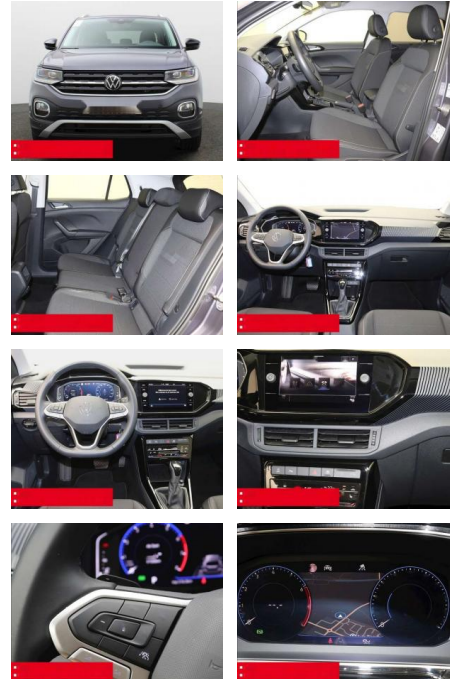

Ihr Ansprechpartner

Frau Saskia Sibbing
E-Mail: sibbing@autohaus-wallmeier.com
Telefon: 02565 4058492

Wallmeier Selected
Gronauer Str.182 - 48599 Gronau - Tel.: 02562 / 9924240

Volkswagen T-Cross 1.0 TSI DSG Style NAVI KAMERA

BS05-76424_Gewinnr.: **Angaben:**

Erstzulassung:	Kilometer:	Farbe:	Leistung:	Kraftstoffart:	Verbr. komb.	CO2-Emission	CO2-Klasse (WLTP)
01.01.2024	19.975	Grau	81 kW / 110 PS	Benzin	6,3 l/100km	144 g/km	E

PREIS
26.440 €

FINANZIERUNGSBEISPIEL

Laufzeit: 72 Monate   Anzahlung: 25 %
Basis-Finanzierung:*   Mtl. Rate:
Zielraten-Finanzierung:** **224 €**

* Basisfinanzierung: Anzahlung: 6.610 Euro, Laufzeit: 72 Monate, Nettodarlehen: 19.830 Euro, Gesamtbetrag: 31.193 Euro, Zinssätze: 7.71% Sollz. (gebunden), 7.99% eff.
** Zielratenfinanzierung: Anzahlung: 6.610 Euro, Laufzeit: 72 Monate, Nettodarlehen: 19.830 Euro, Zielrate: 13.220 Euro, Gesamtbetrag: 33.042 Euro, Zinssätze: 7.71% Sollz. (gebunden), 7.99% eff.,
Vermittlung für: Santander Consumer Bank
Repräsentatives Beispiel gem. § 17 Abs. 4 PAngV. Diese Finanzierungsangebote sind Beispiele. Gerne ermitteln wir für Sie Ihr individuelles Angebot.

Ausstattung

Sicherheit

- Anti-Blockiersystem ABS

- Zwischenverkauf und Irrtümer vorbehalten.

Multimedia

- Radio

Weiteres

- HIGHLIGHTS NAVIGATIONSSYSTEM DISCOVER MEDIA incl. Streaming und Internet
- LM-Felgen 18 KÖLN RÜCKFAHRKAMERA
- ASSISTENZ-SYSTEME
- ACC-ABSTANDSTEMPOMAT-ADAPTIVE CRUISE CONTROL Berganfahr-Assistent
- BLIND-SPOT-Assistent und
- AUSPARK-Assistent Fernlichtassistent
- LIGHT ASSIST FRONT ASSIST
- Müdigkeitserkennung NOTBREMSASSISTENT
- SPURHALTE-ASSISTENT TRAVEL ASSIST LIGHT
- ASSIST VERKEHRSZEICHENERKENNUNG
- Fußgängererkennung Einparkhilfe PDC vorne und hinten INFOTAINMENT &

STÄNDIG ÜBER 15.000 FAHRZEUGE IM BESTAND!