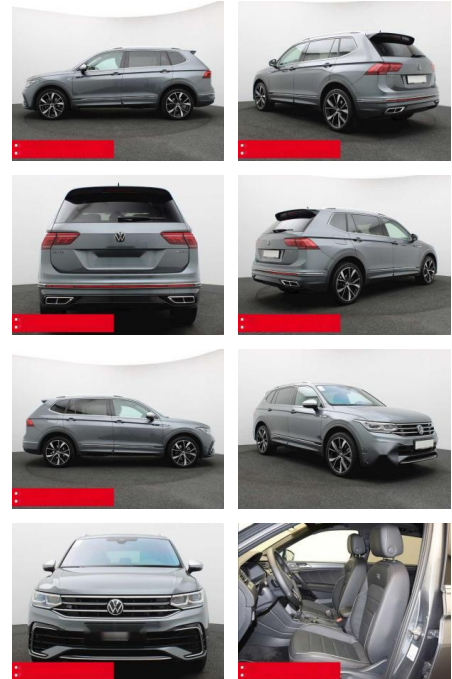

BS05-76416_G...
Angebot

Erstzulassung:	Kilometer:	Farbe:	Leistung:	Kraftstoffart:	Verbr. komb.	CO2-Emission	CO2-Klasse (WLTP)
01.01.2024	24.680	Grau	180 kW / 245 PS	Benzin	9,0 l/100km	204 g/km	G

PREIS
53.220 €