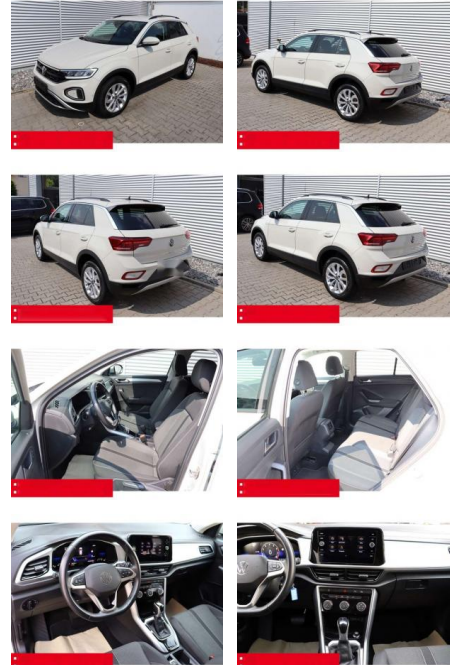

BS05-4691_GW Argos Nr.:

Erstzulassung:	Kilometer:	Farbe:	Leistung:	Kraftstoffart:	Verbr. komb.	CO2-Emission	CO2-Klasse (WLTP)
01.05.2023	38.380	Grau	110 kW / 150 PS	Benzin	6,4 l/100km	144 g/km	E

PREIS
27.360 €