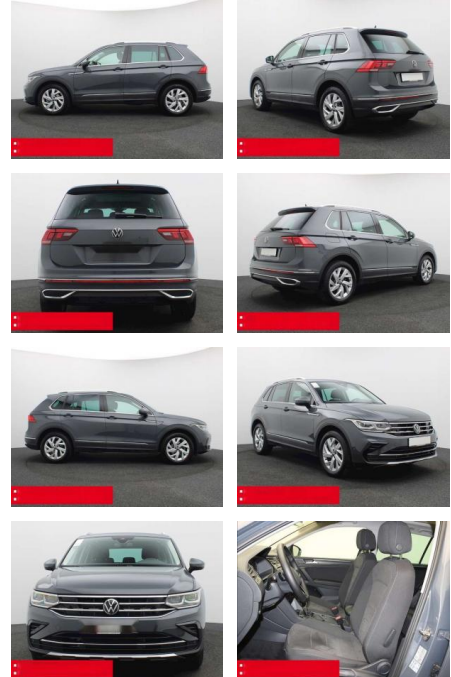

BS05-74143_GW_00000001

Erstzulassung:	Kilometer:	Farbe:	Leistung:	Kraftstoffart:	Verbr. komb.	CO2-Emission	CO2-Klasse (WLTP)
01.09.2023	27.800	Grau	110 kW / 150 PS	Benzin	5,8 l/100km	151 g/km	E

PREIS
38.800 €