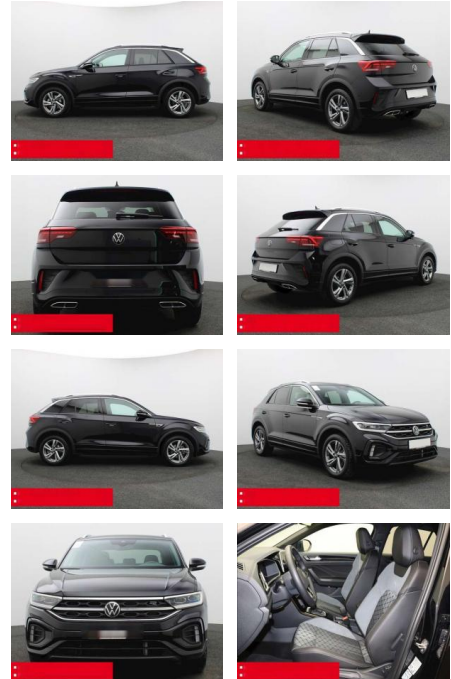

BS05-77016_Großhainr.: **Angaben:**

Erstzulassung:	Kilometer:	Farbe:	Leistung:	Kraftstoffart:	Verbr. komb.	CO2-Emission	CO2-Klasse (WLTP)
01.01.2024	21.410	Schwarz	110 kW / 150 PS	Benzin	6,3 l/100km	142 g/km	E