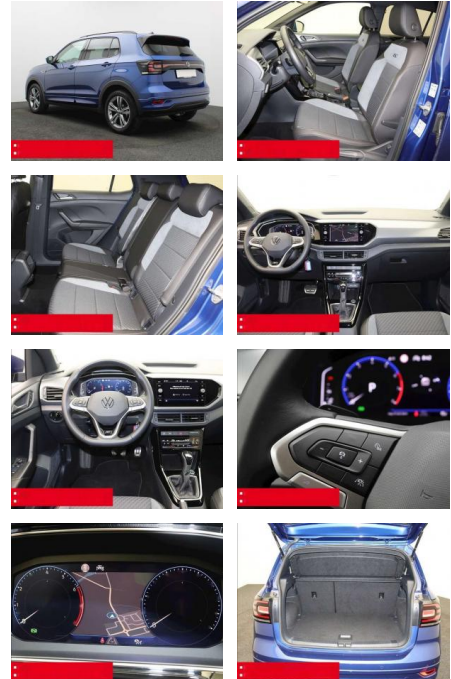

Ihr Ansprechpartner

Herr Jonas Wallmeier

E-Mail: j.wallmeier@autohaus-wallmeier.com
Telefon: 02562 9924240

Wallmeier Selected
Gronauer Str.182 - 48599 Gronau - Tel.: 02562 / 9924240

Volkswagen T-Cross 1.5 TSI DSG R-Line NAVI KAMER...

BS05-76705_G... Angebotsnr.:

Erstzulassung:	Kilometer:	Farbe:	Leistung:	Kraftstoffart:	Verbr. komb.	CO2-Emission	CO2-Klasse (WLTP)
01.01.2024	20.760	Blau	110 kW / 150 PS	Benzin	5,9 l/100km	134 g/km	D

PREIS
27.980 €

FINANZIERUNGSBEISPIEL

Laufzeit: 72 Monate   Anzahlung: 25 %
Basis-Finanzierung:*   Mtl. Rate:
Zielraten-Finanzierung:** **237 €**

* Basisfinanzierung: Anzahlung: 6.995 Euro, Laufzeit: 72 Monate, Nettodarlehen: 20.985 Euro, Gesamtbetrag: 33.010 Euro, Zinssätze: 7.71% Sollz. (gebunden), 7.99% eff.
** Zielratenfinanzierung: Anzahlung: 6.995 Euro, Laufzeit: 72 Monate, Nettodarlehen: 20.985 Euro, Zielrate: 13.990 Euro, Gesamtbetrag: 34.966 Euro, Zinssätze: 7.71% Sollz. (gebunden), 7.99% eff.,

Vermittlung für: Santander Consumer Bank
Repräsentatives Beispiel gem. § 17 Abs. 4 PAngV. Diese Finanzierungsangebote sind Beispiele. Gerne ermitteln wir für Sie Ihr individuelles Angebot.

Ausstattung

Sicherheit

- Anti-Blockiersystem ABS

- Zwischenverkauf und Irrtümer vorbehalten.

Multimedia

- Radio

Weiteres

- HIGHLIGHTS NAVIGATIONSSYSTEM DISCOVER MEDIA incl. Streaming und Internet
- LM-Felgen 17 SEBRING RÜCKFAHRKAMERA
- ASSISTENZ-SYSTEME
- ACC-ABSTANDSTEMPOMAT-ADAPTIVE CRUISE CONTROL Berganfahr-Assistent
- Fernlichtassistent LIGHT ASSIST FRONT
- ASSIST Müdigkeitserkennung
- NOTBREMSASSISTENT SPURHALTE-ASSISTENT
- TRAVEL ASSIST LIGHT ASSIST
- VERKEHRSZEICHENERKENNUNG
- Fußgängererkennung Einparkhilfe PDC vorne und hinten INFOTAINMENT & MULTIMEDIA Handyvorbereitung Bluetooth

STÄNDIG ÜBER 15.000 FAHRZEUGE IM BESTAND!