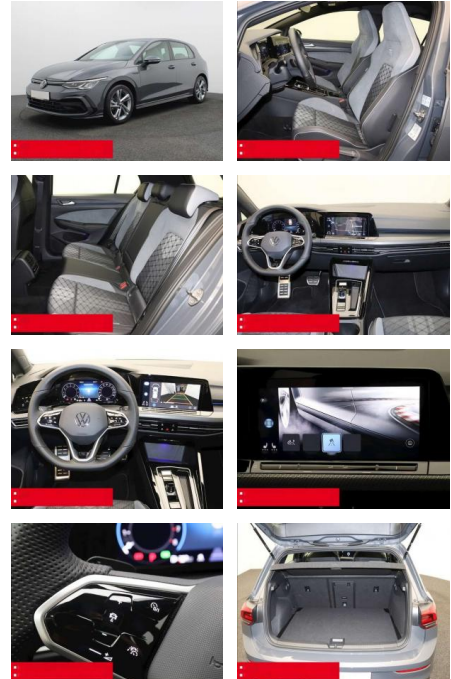

Ihr Ansprechpartner

Herr Jonas Wallmeier

E-Mail: j.wallmeier@autohaus-wallmeier.com
Telefon: 02562 9924240

Wallmeier Selected
Gronauer Str.182 - 48599 Gronau - Tel.: 02562 / 9924240

Volkswagen Golf 8 1.5 eTSI DSG R-Line BUSINESS

BS05-75434_Golf 8 R-Line Business

Erstzulassung:	Kilometer:	Farbe:	Leistung:	Kraftstoffart:	Verbr. komb.	CO2-Emission	CO2-Klasse (WLTP)
01.12.2023	22.120	Grau	110 kW / 150 PS	Benzin	5,7 l/100km	129 g/km	D

PREIS
29.010 €

FINANZIERUNGSBEISPIEL

Laufzeit: 72 Monate   Anzahlung: 25 %
Basis-Finanzierung:*   Mtl. Rate:
Zielraten-Finanzierung:** **246 €**

* Basisfinanzierung: Anzahlung: 7.253 Euro, Laufzeit: 72 Monate, Nettodarlehen: 21.758 Euro, Gesamtbetrag: 34.226 Euro, Zinssätze: 7.71% Sollz. (gebunden), 7.99% eff.
** Zielratenfinanzierung: Anzahlung: 7.253 Euro, Laufzeit: 72 Monate, Nettodarlehen: 21.758 Euro, Zielrate: 14.505 Euro, Gesamtbetrag: 36.254 Euro, Zinssätze: 7.71% Sollz. (gebunden), 7.99% eff.,

Vermittlung für: Santander Consumer Bank
Repräsentatives Beispiel gem. § 17 Abs. 4 PAngV. Diese Finanzierungsangebote sind Beispiele. Gerne ermitteln wir für Sie Ihr individuelles Angebot.

Ausstattung

Sicherheit

- Anti-Blockiersystem ABS

- Zwischenverkauf und Irrtümer vorbehalten.

Multimedia

- Radio

Weiteres

- HIGHLIGHTS NAVIGATIONSSYSTEM DISCOVER MEDIA incl. Streaming und Internet
- LM-Felgen 17 VALENCIA TOP-SPORT-SITZE
- RÜCKFAHRKAMERA ASSISTENZ-SYSTEME
- ACC-ABSTANDSTEMPOMAT-ADAPTIVE CRUISE CONTROL FRONT ASSIST mit Fußgänger- und Radfahrererkennung Müdigkeitserkennung
- NOTBREMSASSISTENT SPURHALTE-ASSISTENT TRAVEL ASSIST VERKEHRSSZEICHENERKENNUNG
- Einparkhilfe PDC vorne und hinten
- INFOTAINMENT & MULTIMEDIA
- Handyvorbereitung Bluetooth mit FSE und Induktionsladen für Smartphones
- DAB-Digitaler Radioempfang 2 USB-C vorne

STÄNDIG ÜBER 15.000 FAHRZEUGE IM BESTAND!