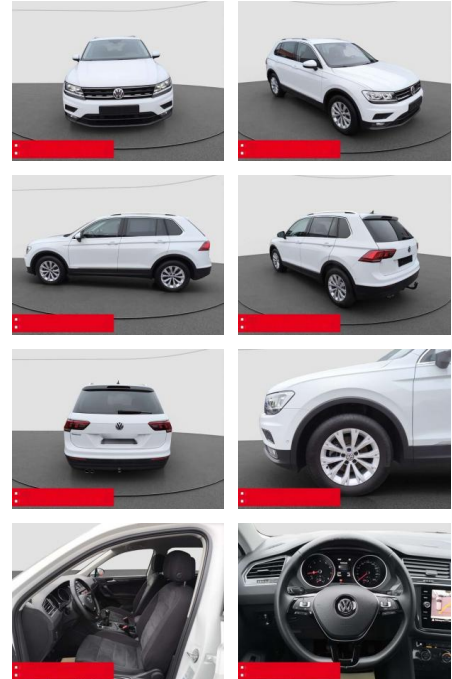

BS05-5522_GW...
Angebotnr.:

Erstzulassung:	Kilometer:	Farbe:	Leistung:	Kraftstoffart:
01.08.2019	44.900	Weiß	110 kW / 150 PS	Benzin

PREIS
24.470 €

FINANZIERUNGSBEISPIEL
Laufzeit: 72 Monate Anzahlung: 25 %
Basis-Finanzierung:* Mtl. Rate:
Zielraten-Finanzierung:** **207 €**