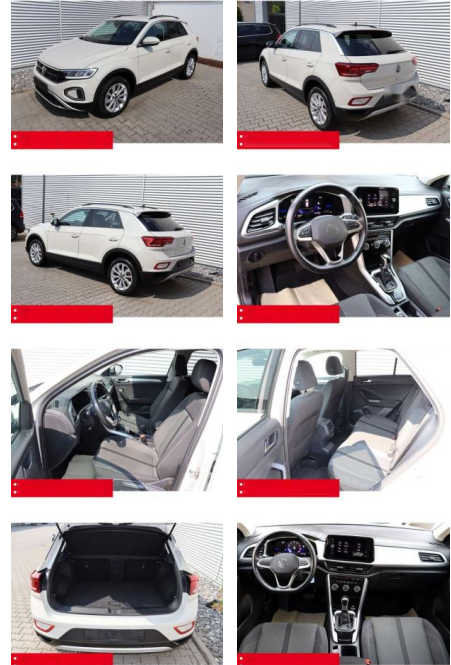

BS05-4694_GW Angebot Nr.:

Erstzulassung:	Kilometer:	Farbe:	Leistung:	Kraftstoffart:	Verbr. komb.	CO2-Emission	CO2-Klasse (WLTP)
01.05.2023	37.280	Grau	110 kW / 150 PS	Benzin	6,4 l/100km	144 g/km	E

PREIS
27.250 €