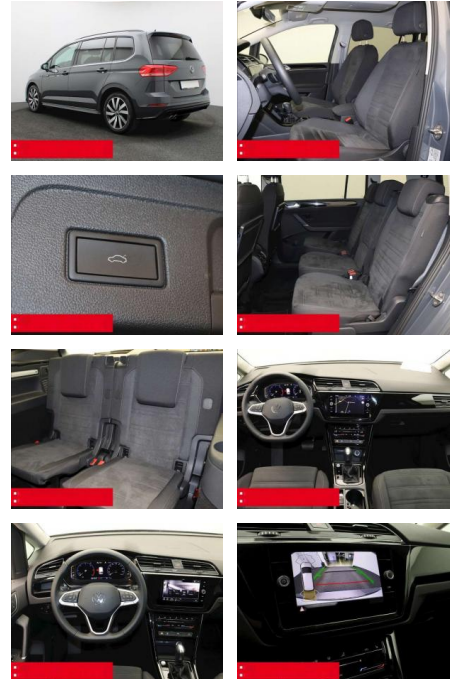

Ihr Ansprechpartner

Frau Saskia Sibbing
E-Mail: sibbing@autohaus-wallmeier.com
Telefon: 02565 4058492

Wallmeier Selected
Gronauer Str.182 - 48599 Gronau - Tel.: 02562 / 9924240

Volkswagen Touran 2.0 TDI DSG Highline R-Line

BS05-75711_GW050119..

Erstzulassung:	Kilometer:	Farbe:	Leistung:	Kraftstoffart:	Verbr. komb.	CO2-Emission	CO2-Klasse (WLTP)
01.12.2023	25.125	Grau	110 kW / 150 PS	Benzin	5,6 l/100km	146 g/km	E

PREIS
40.860 €

FINANZIERUNGSBEISPIEL

Laufzeit: 72 Monate   Anzahlung: 25 %
Basis-Finanzierung:*   Mtl. Rate:
Zielraten-Finanzierung:** **346 €**

* Basisfinanzierung: Anzahlung: 10.215 Euro, Laufzeit: 72 Monate, Nettodarlehen: 30.645 Euro, Gesamtbetrag: 48.206 Euro, Zinssätze: 7.71% Sollz. (gebunden), 7.99% eff.
** Zielratenfinanzierung: Anzahlung: 10.215 Euro, Laufzeit: 72 Monate, Nettodarlehen: 30.645 Euro, Zielrate: 20.430 Euro, Gesamtbetrag: 51.062 Euro, Zinssätze: 7.71% Sollz. (gebunden), 7.99% eff.,

Vermittlung für: Santander Consumer Bank
Repräsentatives Beispiel gem. § 17 Abs. 4 PAngV. Diese Finanzierungsangebote sind Beispiele. Gerne ermitteln wir für Sie Ihr individuelles Angebot.

Ausstattung

Sicherheit

- Anti-Blockiersystem ABS

Multimedia

- Radio

Weiteres

- Diesel
- HIGHLIGHTS 7-Sitzplätze
- NAVIGATIONSSYSTEM DISCOVER MEDIA incl. Streaming und Internet LM-Felgen 18
- MARSEILLE RÜCKFAHRKAMERA BEHEIZBARE FRONTSCHIEBE ERGO-ACTIVE Sitz mit 14-Wege-Einstellung Massagefunktion
- ASSISTENZ-SYSTEME
- ACC-ABSTANDSTEMPOMAT-ADAPTIVE CRUISER-Line Metallic-Lackierung Stoßfänger
- CONTROL FRONT ASSIST mit Fußgänger-und Radfahrererkennung Müdigkeitserkennung
- NOTBREMSASSISTENT SPURHALTE-ASSISTENT SPURWECHSELASSISTENT SIDE ASSIST LIGHT ASSIST AUSPARK-Assistent NOTRUFSYSTEM
- verstellbar mit Beifahrerabsenkung und Umfeldbeleuchtung Fensterheber elektrisch Multifunktions-Lederlenkrad Innenspiegel automatisch abblendend KEYLESS START - Schlüsselloses Startsystem LENKRAD BEHEIZBAR Lendenwirbelstütze/n elektrisch mit Massagefunktion (Lordosenstütze) INNEN-AUSSTATTUNG Gepäckraum-Abdeckung Klapptisch an Vordersitzlehnen 1 Kindersitz integriert in den rechten Rücksitz Beifahrersitzlehne komplett umklappbar AUSSEN-AUSSTATTUNG Dachreling schwarz Abgedunkelte Scheiben ab B-Säule BLACK-STYLE-Designpaket für in Wagenfarbe lackiert LICHT & SICHT LED-SCHEINWERFER Fahrlichtschaltung automatisch Scheinwerferreinigung
- Zwischenverkauf und Irrtümer vorbehalten.
- Reifendruckkontrolle Scheibenwaschdüsen

STÄNDIG ÜBER 15.000 FAHRZEUGE IM BESTAND!