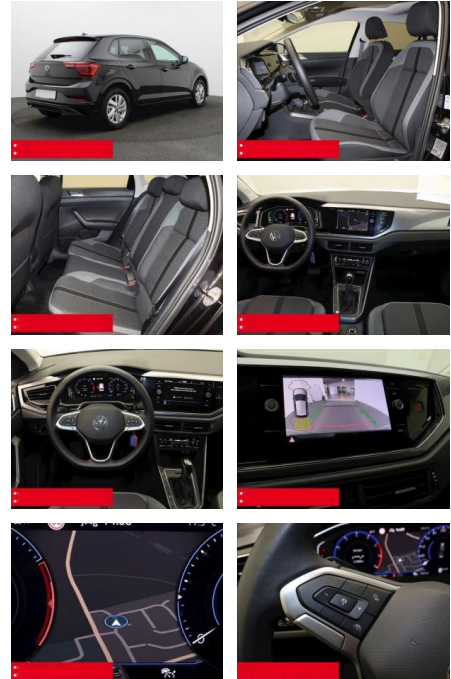

Ihr Ansprechpartner

Herr Jonas Wallmeier

E-Mail: j.wallmeier@autohaus-wallmeier.com
Telefon: 02562 9924240

Wallmeier Selected
Gronauer Str.182 - 48599 Gronau - Tel.: 02562 / 9924240

Volkswagen Polo 1.0 TSI DSG Style PANO IQ.DRIVE

BS05-75469_Großbilshr.:

Erstzulassung:	Kilometer:	Farbe:	Leistung:	Kraftstoffart:	Verbr. komb.	CO2-Emission	CO2-Klasse (WLTP)
01.12.2023	6.785	Schwarz	81 kW / 110 PS	Benzin	5,8 l/100km	131 g/km	D

PREIS
25.920 €

FINANZIERUNGSBEISPIEL

Laufzeit: 72 Monate   Anzahlung: 25 %
Basis-Finanzierung:*   Mtl. Rate:
Zielraten-Finanzierung:** **220 €**

* Basisfinanzierung: Anzahlung: 6.480 Euro, Laufzeit: 72 Monate, Nettodarlehen: 19.440 Euro, Gesamtbetrag: 30.580 Euro, Zinssätze: 7.71% Sollz. (gebunden), 7.99% eff.
** Zielratenfinanzierung: Anzahlung: 6.480 Euro, Laufzeit: 72 Monate, Nettodarlehen: 19.440 Euro, Zielrate: 12.960 Euro, Gesamtbetrag: 32.392 Euro, Zinssätze: 7.71% Sollz. (gebunden), 7.99% eff.,

Vermittlung für: Santander Consumer Bank
Repräsentatives Beispiel gem. § 17 Abs. 4 PAngV. Diese Finanzierungsangebote sind Beispiele. Gerne ermitteln wir für Sie Ihr individuelles Angebot.

Ausstattung

Sicherheit

- Anti-Blockiersystem ABS

- Zwischenverkauf und Irrtümer vorbehalten.

Multimedia

- Radio

Weiteres

- HIGHLIGHTS Sondermodell STYLE
  PANORAMA-SCHIEBEDACH NAVIGATIONSSYSTEM
  DISCOVER MEDIA incl. Streaming und Internet LM-Felgen 15 RONDA IQ.LIGHT - LED-Matrixscheinwerfer RÜCKFAHRKAMERA ASSISTENZ-SYSTEME
  ACC-ABSTANDSTEMPOMAT-ADAPTIVE CRUISE CONTROL Berganfahr-Assistent Fernlichtassistent DYNAMIK LIGHT ASSIST (blendfreies FL) Müdigkeitserkennung NOTBREMSASSISTENT SPURHALTE-ASSISTENT TRAVEL ASSIST VERKEHRSZEICHENERKENNUNG Fußgängererkennung Einparkhilfe PDC vorne und hinten INFOTAINMENT &

STÄNDIG ÜBER 15.000 FAHRZEUGE IM BESTAND!