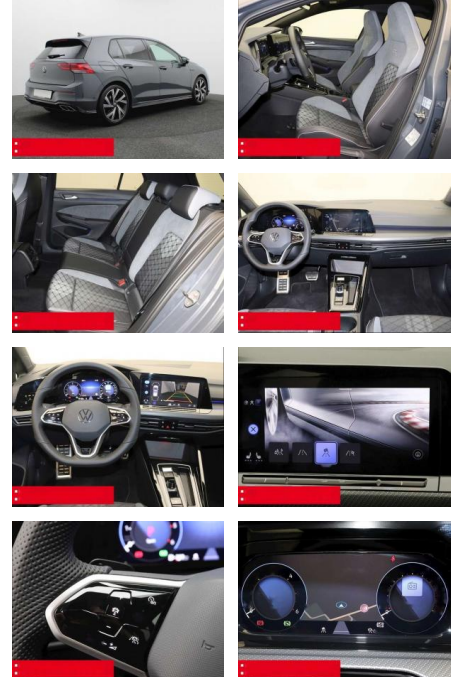

Ihr Ansprechpartner

Frau Saskia Sibbing
E-Mail: sibbing@autohaus-wallmeier.com
Telefon: 02565 4058492

Wallmeier Selected
Gronauer Str.182 - 48599 Gronau - Tel.: 02562 / 9924240

Volkswagen Golf 8 2.0 TDI DSG R-Line NAVI AHK

BS05-73940_Golf8 2.0 TDI DSG R-Line NAVI AHK

Erstzulassung:	Kilometer:	Farbe:	Leistung:	Kraftstoffart:	Verbr. komb.	CO2-Emission	CO2-Klasse (WLTP)
01.09.2023	16.390	Grau	110 kW / 150 PS	Benzin	4,6 l/100km	120 g/km	D

PREIS
33.650 €

FINANZIERUNGSBEISPIEL
Laufzeit: 72 Monate   Anzahlung: 25 %
Basis-Finanzierung:*   Mtl. Rate:
Zielraten-Finanzierung:**   **285 €**

* Basisfinanzierung: Anzahlung: 8.413 Euro, Laufzeit: 72 Monate, Nettodarlehen: 25.238 Euro, Gesamtbetrag: 39.700 Euro, Zinssätze: 7.71% Sollz. (gebunden), 7.99% eff.
** Zielratenfinanzierung: Anzahlung: 8.413 Euro, Laufzeit: 72 Monate, Nettodarlehen: 25.238 Euro, Zielrate: 16.825 Euro, Gesamtbetrag: 42.052 Euro, Zinssätze: 7.71% Sollz. (gebunden), 7.99% eff.,

Vermittlung für: Santander Consumer Bank
Repräsentatives Beispiel gem. § 17 Abs. 4 PAngV. Diese Finanzierungsangebote sind Beispiele. Gerne ermitteln wir für Sie Ihr individuelles Angebot.

Ausstattung

Sicherheit

- Anti-Blockiersystem ABS

- Zwischenverkauf und Irrtümer vorbehalten.

Multimedia

- Radio

Weiteres

- Diesel
- HIGHLIGHTS NAVIGATIONSSYSTEM DISCOVER MEDIA incl. Streaming und Internet
- LM-Felgen 18 BERGAMO ANHÄNGEVORRICHTUNG (anklapp-/schwenkbar)
- TOP-SPORT-SITZE
- RÜCKFAHRKAMERA ASSISTENZ-SYSTEME
- ACC-ABSTANDSTEMPOMAT-ADAPTIVE CRUISE CONTROL Fernlichtassistent LIGHT ASSIST
- FRONT ASSIST mit Fußgänger- und Radfahrererkennung Müdigkeitserkennung
- NOTBREMSASSISTENT PARKLENK-ASSISTENT
- SPURHALTE-ASSISTENT TRAVEL ASSIST LIGHT ASSIST VERKEHRSZEICHENERKENNUNG
- INFOTAINMENT & MULTIMEDIA

STÄNDIG ÜBER 15.000 FAHRZEUGE IM BESTAND!