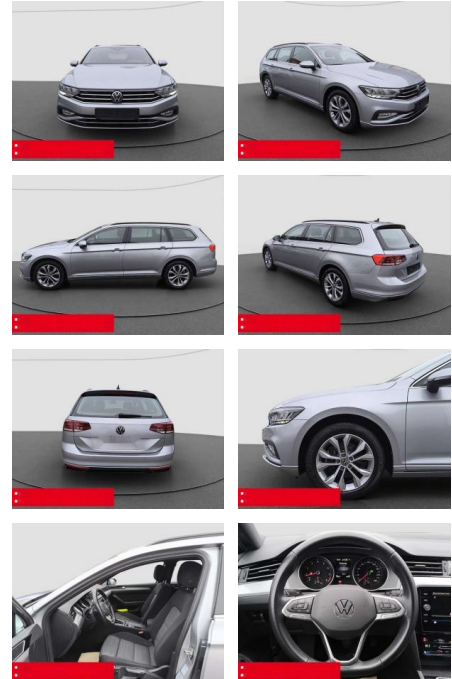

Ihr Ansprechpartner

Herr Jonas Wallmeier

E-Mail: j.wallmeier@autohaus-wallmeier.com
Telefon: 02562 9924240

Wallmeier Selected
Gronauer Str.182 - 48599 Gronau - Tel.: 02562 / 9924240

Volkswagen Passat Variant 2.0 TSI DSG Business A...

BS05-5575_GW Argos Nr.:

Erstzulassung:	Kilometer:	Farbe:	Leistung:	Kraftstoffart:	Verbr. komb.	CO2-Emission	CO2-Klasse (WLTP)
01.07.2022	59.850	Silber	140 kW / 190 PS	Benzin	7,2 l/100km	164 g/km	F

PREIS
29.620 €

FINANZIERUNGSBEISPIEL

Laufzeit: 72 Monate   Anzahlung: 25 %
Basis-Finanzierung:*   Mtl. Rate:
Zielraten-Finanzierung:** **251 €**

* Basisfinanzierung: Anzahlung: 7.405 Euro, Laufzeit: 72 Monate, Nettodarlehen: 22.215 Euro, Gesamtbetrag: 34.945 Euro, Zinssätze: 7.71% Sollz. (gebunden), 7.99% eff.
** Zielratenfinanzierung: Anzahlung: 7.405 Euro, Laufzeit: 72 Monate, Nettodarlehen: 22.215 Euro, Zielrate: 14.810 Euro, Gesamtbetrag: 37.016 Euro, Zinssätze: 7.71% Sollz. (gebunden), 7.99% eff.,

Vermittlung für: Santander Consumer Bank
Repräsentatives Beispiel gem. § 17 Abs. 4 PAngV. Diese Finanzierungsangebote sind Beispiele. Gerne ermitteln wir für Sie Ihr individuelles Angebot.

Ausstattung

Sicherheit

- Anti-Blockiersystem ABS

Multimedia

- Radio

Weiteres

- HIGHLIGHTS Ausstattungsvariante BUSINESS
- NAVIGATIONSSYSTEM DISCOVER MEDIA incl. Streaming und Internet LM-Felgen 17 SOHO
- RÜCKFAHRKAMERA ERGO-COMFORTSITZ/-E
- TEMPOMAT-Geschwindigkeitsregelanlage-GRA
- ASSISTENZ-SYSTEME
- ACC-ABSTANDSTEMPOMAT-ADAPTIVE CRUISE
- CONTROL Berganfahr-Assistent FRONT
- ASSIST Müdigkeitserkennung
- NOTBREMSASSISTENT SPURHALTE-ASSISTENZ
- TRAVEL ASSIST VERKEHRSZEICHENERKENNUNG
- ABBIEGE-ASSISTENT Fußgängererkennung
- NOTRUFSYSTEM Einparkhilfe PDC vorne und hinten
- INFOTAINMENT & MULTIMEDIA

- KM-Zähler und Drehzahlmesser
- Multifunktionsanzeige Premium 12
- Volt-Steckdose im Kofferraum
- Servolenkung 230-V-Steckdose elektr.
- Wegfahrsperre
- Geschwindigkeitsbegrenzungsanlage UMWELT
- Otto-Partikelfilter (OPF) Start Stopp
- Anlage mit Rekuperation Abgasnorm EU6 AP
- GETRIEBE 7-Gang-Automatikgetriebe
- SICHERHEIT FRONT-Airbags KOPF-Airbags
- KOPF-Airbags hinten SEITEN-Airbags vorn
- Pro-Aktives Insassen-Schutzsystem Isifix
- Airbag-Deaktivierungsschalter ABS - ESP
- Sonstiges BUSINESS-PREMIUM-Paket
- Auto-Hold-Funktion USB Typ C ...
- Änderungen vorbehalten.

STÄNDIG ÜBER 15.000 FAHRZEUGE IM BESTAND!