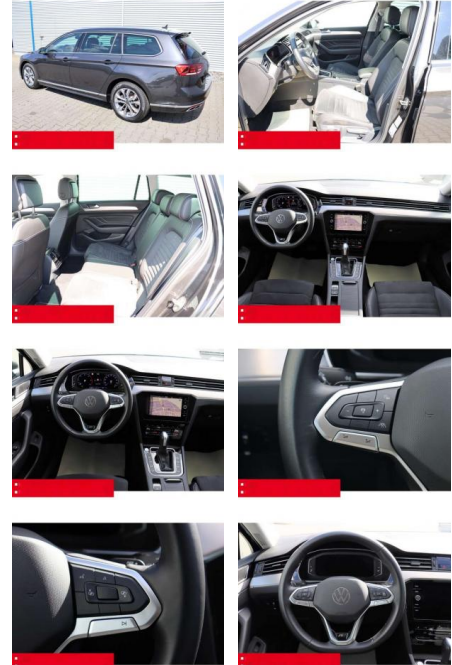

Ihr Ansprechpartner

Frau Saskia Sibbing
E-Mail: sibbing@autohaus-wallmeier.com
Telefon: 02565 4058492

Wallmeier Selected
Gronauer Str.182 - 48599 Gronau - Tel.: 02562 / 9924240

Volkswagen Passat Variant 2.0 TDI DSG R-Line

BS05-406_GWAS001snr.:

Erstzulassung:	Kilometer:	Farbe:	Leistung:	Kraftstoffart:	Verbr. komb.	CO2-Emission	CO2-Klasse (WLTP)
01.06.2022	23.700	Grau	147 kW / 200 PS	Benzin	5,5 l/100km	144 g/km	E

PREIS
31.680 €

FINANZIERUNGSBEISPIEL
Laufzeit: 72 Monate   Anzahlung: 25 %
Basis-Finanzierung:*   Mtl. Rate:
Zielraten-Finanzierung:** **268 €**

* Basisfinanzierung: Anzahlung: 7.920 Euro, Laufzeit: 72 Monate, Nettodarlehen: 23.760 Euro, Gesamtbetrag: 37.375 Euro, Zinssätze: 7.71% Sollz. (gebunden), 7.99% eff.
** Zielratenfinanzierung: Anzahlung: 7.920 Euro, Laufzeit: 72 Monate, Nettodarlehen: 23.760 Euro, Zielrate: 15.840 Euro, Gesamtbetrag: 39.590 Euro, Zinssätze: 7.71% Sollz. (gebunden), 7.99% eff.,

Vermittlung für: Santander Consumer Bank
Repräsentatives Beispiel gem. § 17 Abs. 4 PAngV. Diese Finanzierungsangebote sind Beispiele. Gerne ermitteln wir für Sie Ihr individuelles Angebot.

Ausstattung

Sicherheit

- Anti-Blockiersystem ABS

- Zwischenverkauf und Irrtümer vorbehalten.

Multimedia

- Radio

Weiteres

- Diesel
- HIGHLIGHTS NAVIGATIONSSYSTEM DISCOVER MEDIA incl. Streaming und Internet
- LM-Felgen 17 SOHO Sitzbezüge
- ArtVelours/Leder RÜCKFAHRKAMERA
- ERGO-COMFORTSITZ/-E ASSISTENZ-SYSTEME
- ACC-ABSTANDSTEMPOMAT-ADAPTIVE CRUISE CONTROL Berganfahr-Assistent
- Müdigkeitserkennung NOTBREMSASSISTENT
- SPURHALTE-ASSISTENT TRAVEL ASSIST
- VERKEHRSSZEICHENERKENNUNG
- Fußgängererkennung Einparkhilfe PDC vorne und hinten INFOTAINMENT & MULTIMEDIA Handyvorbereitung Bluetooth

STÄNDIG ÜBER 15.000 FAHRZEUGE IM BESTAND!