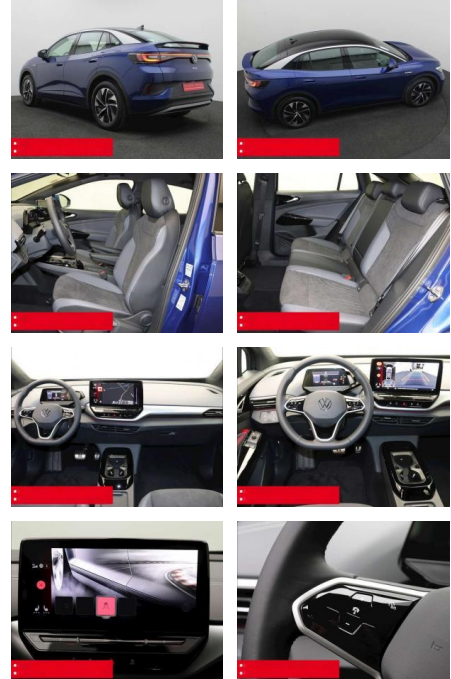

Ihr Ansprechpartner

Frau Saskia Sibbing
E-Mail: sibbing@autohaus-wallmeier.com
Telefon: 02565 4058492

Wallmeier Selected
Gronauer Str.182 - 48599 Gronau - Tel.: 02562 / 9924240

Volkswagen ID.5 Pro Perf. 360 KAMERA WÄRMEP

BS05-64636_GW050119..

Erstzulassung:	Kilometer:	Farbe:	Leistung:	Kraftstoffart:
01.12.2022	24.900	Blau	150 kW / 204 PS	Benzin

PREIS
37.770 €

FINANZIERUNGSBEISPIEL
Laufzeit: 72 Monate   Anzahlung: 25 %
Basis-Finanzierung:*   Mtl. Rate:
Zielraten-Finanzierung:** **320 €**

* Basisfinanzierung: Anzahlung: 9.443 Euro, Laufzeit: 72 Monate, Nettodarlehen: 28.328 Euro, Gesamtbetrag: 44.561 Euro, Zinssätze: 7.71% Sollz. (gebunden), 7.99% eff.
** Zielratenfinanzierung: Anzahlung: 9.443 Euro, Laufzeit: 72 Monate, Nettodarlehen: 28.328 Euro, Zielrate: 18.885 Euro, Gesamtbetrag: 47.201 Euro, Zinssätze: 7.71% Sollz. (gebunden), 7.99% eff.,

Vermittlung für: Santander Consumer Bank
Repräsentatives Beispiel gem. § 17 Abs. 4 PAngV. Diese Finanzierungsangebote sind Beispiele. Gerne ermitteln wir für Sie Ihr individuelles Angebot.

Ausstattung

Sicherheit

- Anti-Blockiersystem ABS

- Zwischenverkauf und Irrtümer vorbehalten.

Multimedia

- Radio

Weiteres

- HIGHLIGHTS NAVIGATIONSSYSTEM DISCOVER PRO Radio READY 2 DISCOVER MAX LM-Felgen 19 HAMAR 360°-KAMERA - AREA/TOP-VIEW ASSISTENZ-SYSTEME ACC-ABSTANDSTEMPOMAT-ADAPTIVE CRUISE CONTROL Assistenzpaket Plus FRONT ASSIST FRONT ASSIST mit Fußgänger- und Radfahrererkennung Müdigkeitserkennung NOTBREMSASSISTENT PARKLENK-ASSISTENT SPURHALTE-ASSISTENT SPURWECHSELASSISTENT SIDE ASSIST TRAVEL ASSIST VERKEHRSZEICHENERKENNUNG INFOTAINMENT & MULTIMEDIA Handyvorbereitung Bluetooth mit FSE und Induktionsladen für

STÄNDIG ÜBER 15.000 FAHRZEUGE IM BESTAND!