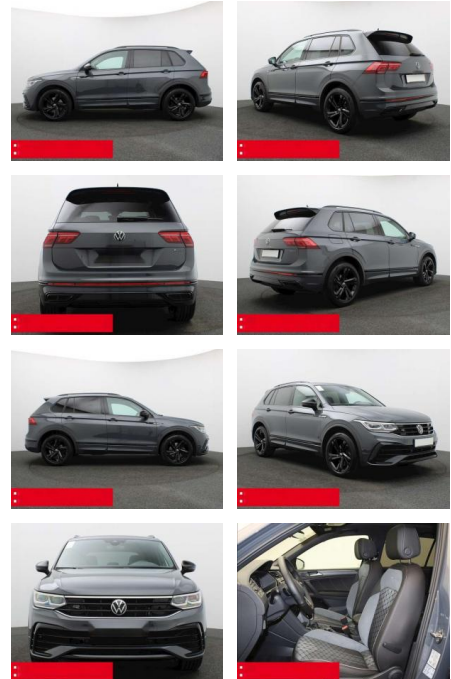

Ihr Ansprechpartner

Frau Saskia Sibbing
E-Mail: sibbing@autohaus-wallmeier.com
Telefon: 02565 4058492

Wallmeier Selected
Gronauer Str.182 - 48599 Gronau - Tel.: 02562 / 9924240

Volkswagen Tiguan 2.0 TDI DSG 4M R-Line BLACK

BS05-5144_GW Angebot Nr.:

Erstzulassung:	Kilometer:	Farbe:	Leistung:	Kraftstoffart:	Verbr. komb.	CO2-Emission	CO2-Klasse (WLTP)
01.01.2024	25.300	Grau	147 kW / 200 PS	Benzin	6,6 l/100km	172 g/km	F

PREIS
49.810 €