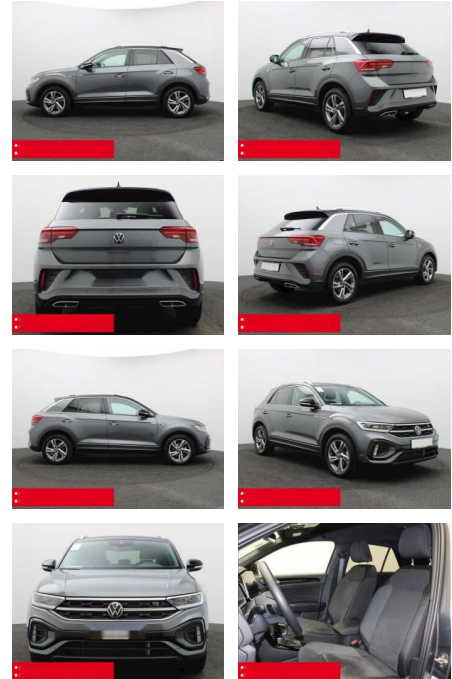

## Volkswagen T-Roc 1.5 TSI DSG R-Line IQ.DRIVE

BS05-76506\_Gangbohr..

Erstzulassung:	Kilometer:	Farbe:	Leistung:	Kraftstoffart:	Verbr. komb.	CO2-Emission	CO2-Klasse (WLTP)
01.01.2024	19.830	Grau	110 kW / 150 PS	Benzin	6,3 l/100km	143 g/km	E