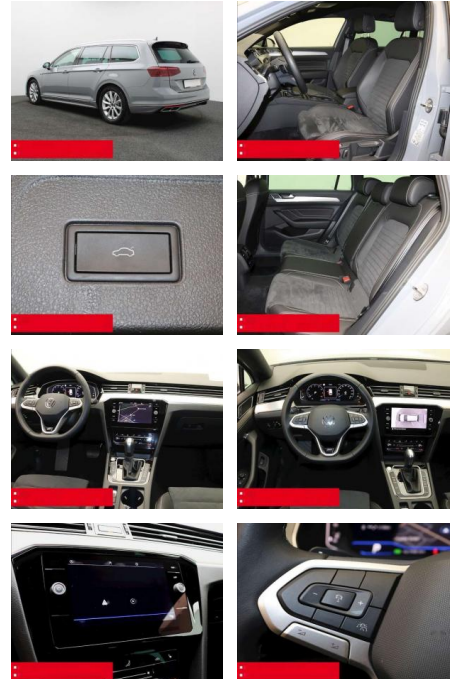

Ihr Ansprechpartner

Frau Saskia Sibbing
E-Mail: sibbing@autohaus-wallmeier.com
Telefon: 02565 4058492

Wallmeier Selected
Gronauer Str.182 - 48599 Gronau - Tel.: 02562 / 9924240

Volkswagen Passat Variant 1.5 TSI DSG Elegance

BS05-76785_GW050119..

Erstzulassung:	Kilometer:	Farbe:	Leistung:	Kraftstoffart:	Verbr. komb.	CO2-Emission	CO2-Klasse (WLTP)
01.01.2024	23.030	Grau	110 kW / 150 PS	Benzin	6,8 l/100km	155 g/km	E

PREIS
38.800 €

FINANZIERUNGSBEISPIEL

Laufzeit: 72 Monate   Anzahlung: 25 %
Basis-Finanzierung:*   Mtl. Rate:
Zielraten-Finanzierung:** **329 €**

* Basisfinanzierung: Anzahlung: 9.700 Euro, Laufzeit: 72 Monate, Nettodarlehen: 29.100 Euro, Gesamtbetrag: 45.775 Euro, Zinssätze: 7.71% Sollz. (gebunden), 7.99% eff.
** Zielratenfinanzierung: Anzahlung: 9.700 Euro, Laufzeit: 72 Monate, Nettodarlehen: 29.100 Euro, Zielrate: 19.400 Euro, Gesamtbetrag: 48.488 Euro, Zinssätze: 7.71% Sollz. (gebunden), 7.99% eff.,

Vermittlung für: Santander Consumer Bank
Repräsentatives Beispiel gem. § 17 Abs. 4 PAngV. Diese Finanzierungsangebote sind Beispiele. Gerne ermitteln wir für Sie Ihr individuelles Angebot.

Ausstattung

Sicherheit

- Anti-Blockiersystem ABS

- Zwischenverkauf und Irrtümer vorbehalten.

Multimedia

- Radio

Weiteres

- HIGHLIGHTS NAVIGATIONSSYSTEM DISCOVER MEDIA incl. Streaming und Internet
- LM-Felgen 17 HELSINKI IQ.LIGHT - LED-Matrixscheinwerfer
- ANHÄNGEVORRICHTUNG (anklapp-/schwenkbar) Sitzbezüge ArtVelours/Leder 360°-KAMERA - AREA/TOP-VIEW ERGO-COMFORTSITZ/-ASSISTENZ-SYSTEME
- ACC-ABSTANDSTEMPOMAT-ADAPTIVE CRUISE CONTROL Berganfahr-Assistent
- Fernlichtassistent DYNAMIK LIGHT ASSIST (blendfreies FL) Müdigkeitserkennung
- NOTBREMSASSISTENT PARKLENK-ASSISTENT

STÄNDIG ÜBER 15.000 FAHRZEUGE IM BESTAND!