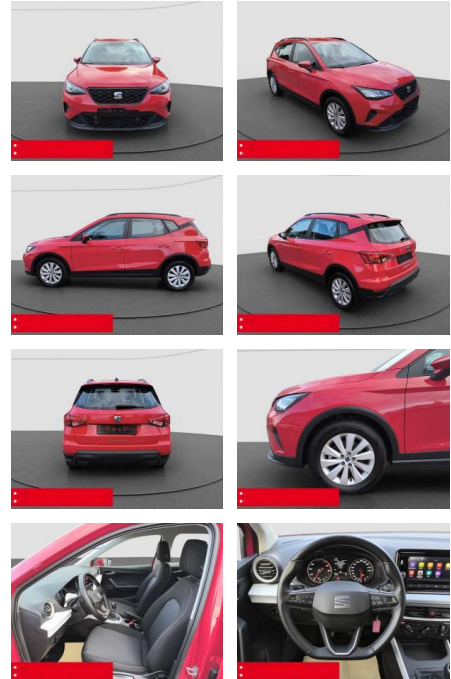

BS05-5555_GW Angebot Nr.:

Erstzulassung:	Kilometer:	Farbe:	Leistung:	Kraftstoffart:	Verbr. komb.	CO2-Emission	CO2-Klasse (WLTP)
01.05.2022	10.000	Rot	81 kW / 110 PS	Benzin	5,6 l/100km	126 g/km	D

PREIS
19.430 €