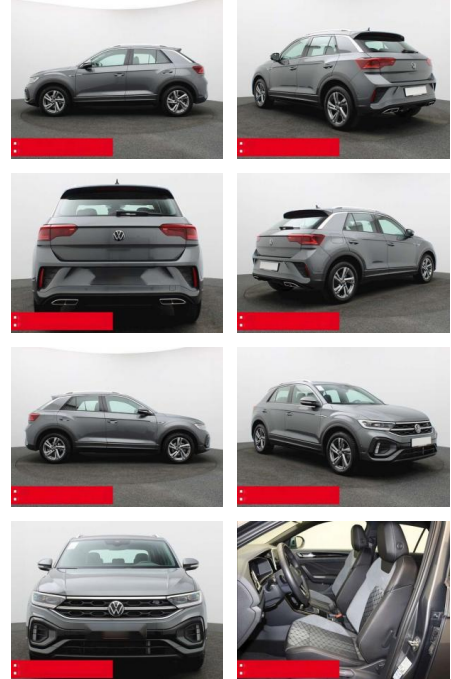

BS05-76729_GW050119..

Erstzulassung:	Kilometer:	Farbe:	Leistung:	Kraftstoffart:	Verbr. komb.	CO2-Emission	CO2-Klasse (WLTP)
01.01.2024	22.855	Grau	110 kW / 150 PS	Benzin	6,4 l/100km	144 g/km	E

PREIS
35.710 €