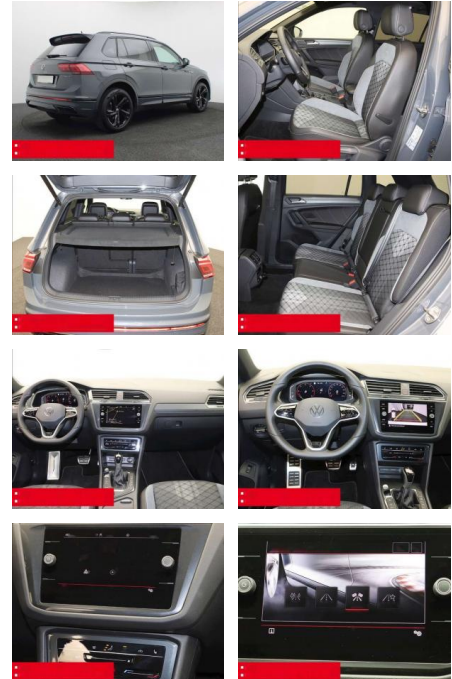

Ihr Ansprechpartner

Herr Jonas Wallmeier

E-Mail: j.wallmeier@autohaus-wallmeier.com
Telefon: 02562 9924240

Wallmeier Selected
Gronauer Str.182 - 48599 Gronau - Tel.: 02562 / 9924240

Volkswagen Tiguan 2.0 TDI DSF 4Mo. R-Line

BS05-76313_Großhain

Erstzulassung:	Kilometer:	Farbe:	Leistung:	Kraftstoffart:	Verbr. komb.	CO2-Emission	CO2-Klasse (WLTP)
01.01.2024	18.280	Grau	147 kW / 200 PS	Benzin	6,6 l/100km	172 g/km	F

PREIS
48.580 €

FINANZIERUNGSBEISPIEL

Laufzeit: 72 Monate   Anzahlung: 25 %
Basis-Finanzierung:*   Mtl. Rate:
Zielraten-Finanzierung:**   Mtl. Rate: **411 €**

* Basisfinanzierung: Anzahlung: 12.145 Euro, Laufzeit: 72 Monate, Nettodarlehen: 36.435 Euro, Gesamtbetrag: 57.313 Euro, Zinssätze: 7.71% Sollz. (gebunden), 7.99% eff.
** Zielratenfinanzierung: Anzahlung: 12.145 Euro, Laufzeit: 72 Monate, Nettodarlehen: 36.435 Euro, Zielrate: 24.290 Euro, Gesamtbetrag: 60.710 Euro, Zinssätze: 7.71% Sollz. (gebunden), 7.99% eff.,

Vermittlung für: Santander Consumer Bank
Repräsentatives Beispiel gem. § 17 Abs. 4 PAngV. Diese Finanzierungsangebote sind Beispiele. Gerne ermitteln wir für Sie Ihr individuelles Angebot.

Ausstattung

Sicherheit

- Anti-Blockiersystem ABS

Multimedia

- Radio

Weiteres

- Diesel
- HIGHLIGHTS PANORAMA-SCHIEBEDACH
- NAVIGATIONSSYSTEM DISCOVER MEDIA incl. Streaming und Internet LM-Felgen 19
- VALENCIA IQ.LIGHT - LED-Matrixscheinwerfer
- ANHÄNGEVORRICHTUNG (anklapp-/schwenkbar)
- RÜCKFAHRKAMERA
- ASSISTENZ-SYSTEME
- ACC-ABSTANDSTEMPOMAT-ADAPTIVE CRUISE
- CONTROL Fernlichtassistent
- DYNAMIK LIGHT ASSIST (blendfreies FL)
- FRONT ASSIST Müdigkeitserkennung
- NOTBREMSASSISTENT
- PARKLENK-ASSISTENT
- SPURHALTE-ASSISTENT
- LED-Rückleuchten
- Metallic-Lackierung

- verstellbar mit Beifahrerabsenkung und Umfeldbeleuchtung
- Fensterheber elektrisch Multifunktions-Lederlenkrad
- BEHEIZBAR Multifunktions-Lederlenkrad und Schaltwippen
- Innenspiegel automatisch abblendend
- KEYLESS ACCES - Schlüssellose Zentralverriegelung
- KEYLESS START - Schlüsselloses Startsystem
- Lendenwirbelstütze/n INNEN-AUSSTATTUNG
- Rücksitzlehne geteilt umklappbar
- Sitzhöhenverstellung vorne
- 2x 2 USB-Schnittstellen (Typ C) in der Mittelkonsole
- vorn Beifahrersitzlehne komplett umklappbar
- DACHHIMMEL IN SCHWARZ
- AUSSEN-AUSSTATTUNG Dachreling schwarz
- Abgedunkelte Scheiben ab B-Säule
- Black-Style Design - Leiste zwischen Scheinwerfern/Griffmulden beleuchtet und Spiegelgehäuse schwarz

- Zwischenverkauf und Irrtümer vorbehalten.

STÄNDIG ÜBER 15.000 FAHRZEUGE IM BESTAND!