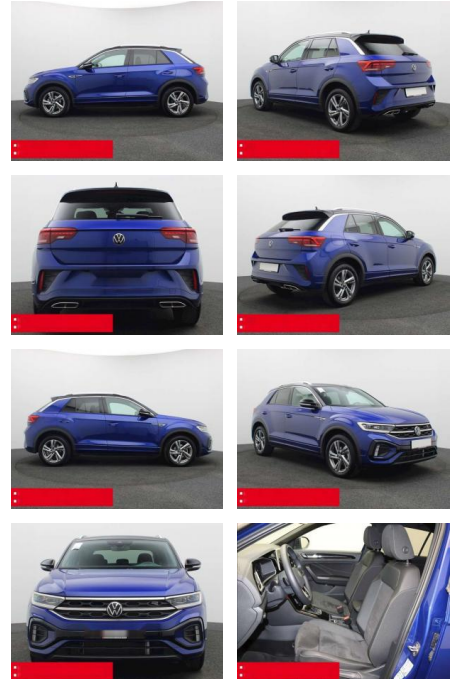

## Volkswagen T-Roc 1.5 TSI DSG R-Line IQ.DRIVE

BS05-76326\_GW050119..

Erstzulassung:	Kilometer:	Farbe:	Leistung:	Kraftstoffart:	Verbr. komb.	CO2-Emission	CO2-Klasse (WLTP)
01.01.2024	21.140	Blau	110 kW / 150 PS	Benzin	6,3 l/100km	143 g/km	E