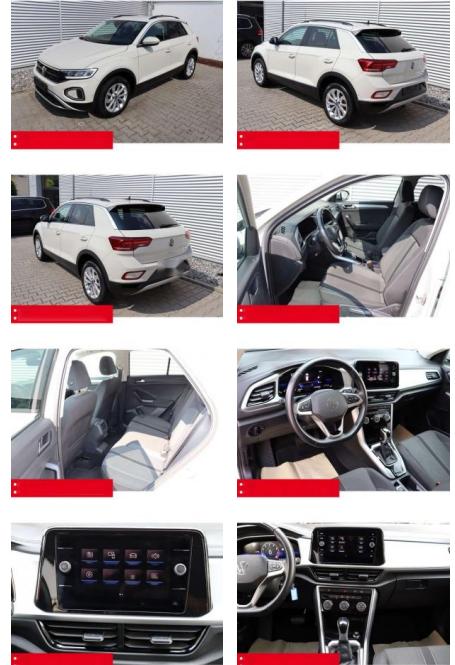

## Volkswagen T-Roc 1.5 TSI DSG Life AHK LED NAVI

BS05-4695\_GW Angebot Nr.:

Erstzulassung:	Kilometer:	Farbe:	Leistung:	Kraftstoffart:	Verbr. komb.	CO2-Emission	CO2-Klasse (WLTP)
01.06.2023	35.250	Grau	110 kW / 150 PS	Benzin	6,4 l/100km	144 g/km	E