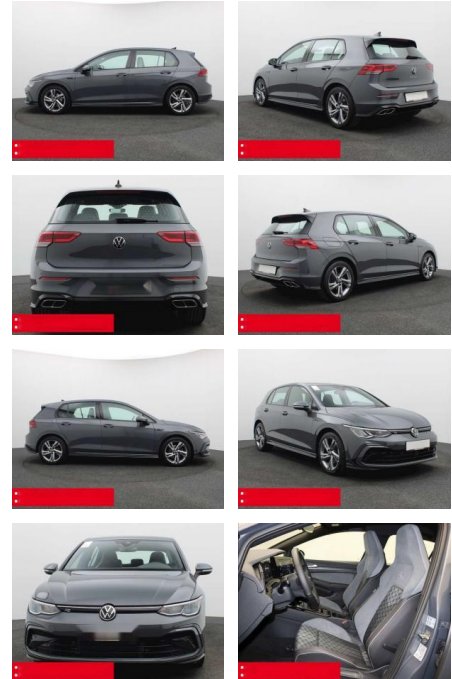

BS05-75053_Golf8R-Line..

Erstzulassung:	Kilometer:	Farbe:	Leistung:	Kraftstoffart:	Verbr. komb.	CO2-Emission	CO2-Klasse (WLTP)
01.11.2023	20.275	Grau	110 kW / 150 PS	Benzin	5,7 l/100km	130 g/km	D

PREIS
27.980 €