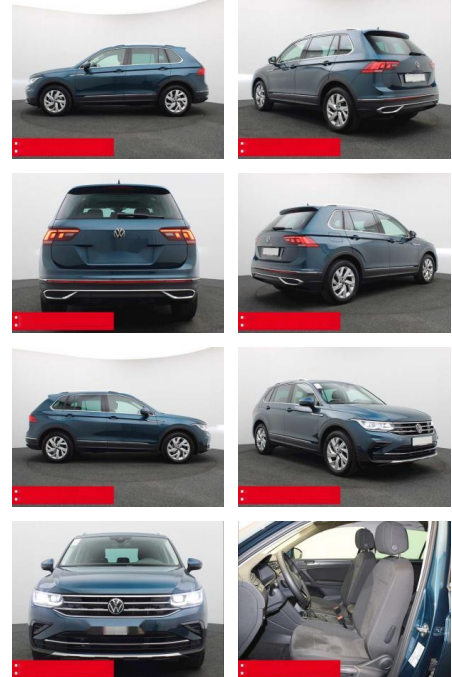

BS05-74596_GW050119..

Erstzulassung:	Kilometer:	Farbe:	Leistung:	Kraftstoffart:	Verbr. komb.	CO2-Emission	CO2-Klasse (WLTP)
01.10.2023	13.510	Blau	110 kW / 150 PS	Benzin	5,8 l/100km	151 g/km	E

PREIS
40.340 €