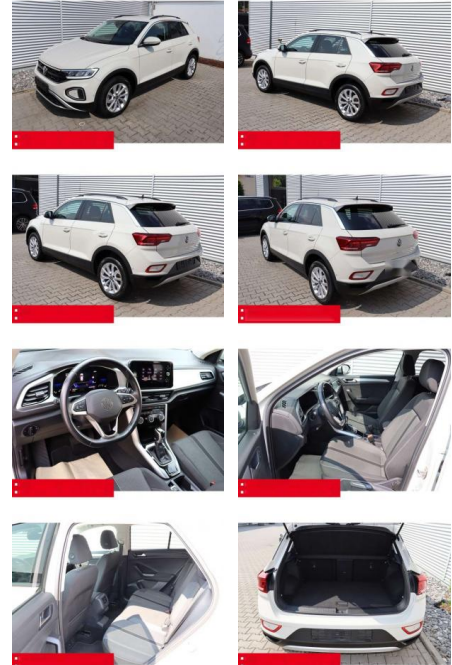

BS05-4700_GV Angebot Nr.:

Erstzulassung:	Kilometer:	Farbe:	Leistung:	Kraftstoffart:	Verbr. komb.	CO2-Emission	CO2-Klasse (WLTP)
01.05.2023	41.050	Grau	110 kW / 150 PS	Benzin	6,4 l/100km	144 g/km	E

PREIS
27.360 €