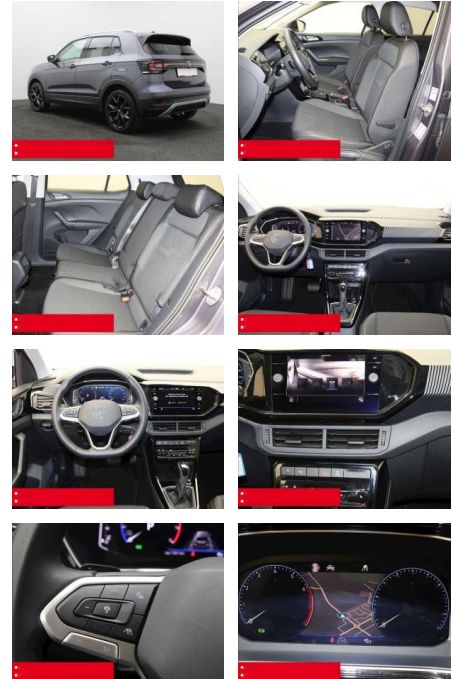

## Volkswagen T-Cross 1.0 TSI DSG Style NAVI KAMERA

BS05-76671\_Großpreis:

Erstzulassung:	Kilometer:	Farbe:	Leistung:	Kraftstoffart:	Verbr. komb.	CO2-Emission	CO2-Klasse (WLTP)
01.01.2024	26.575	Grau	81 kW / 110 PS	Benzin	6,3 l/100km	144 g/km	E