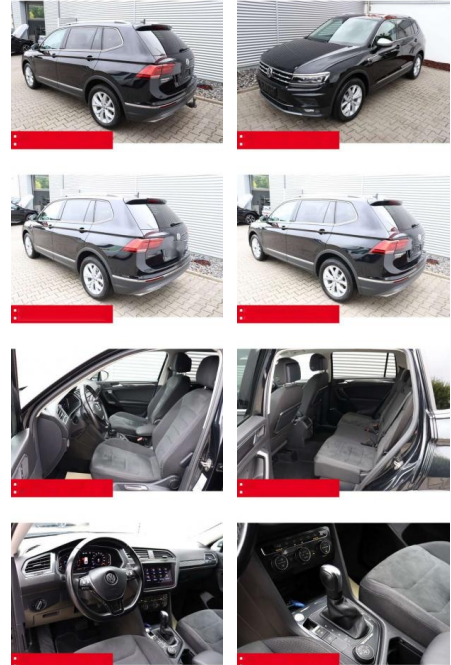

BS05-4973_GV Angebot Nr.:

Erstzulassung:	Kilometer:	Farbe:	Leistung:	Kraftstoffart:	Verbr. komb.	CO2-Emission	CO2-Klasse (WLTP)
01.04.2021	95.400	Schwarz	147 kW / 200 PS	Benzin	6,6 l/100km	172 g/km	F

PREIS
31.370 €