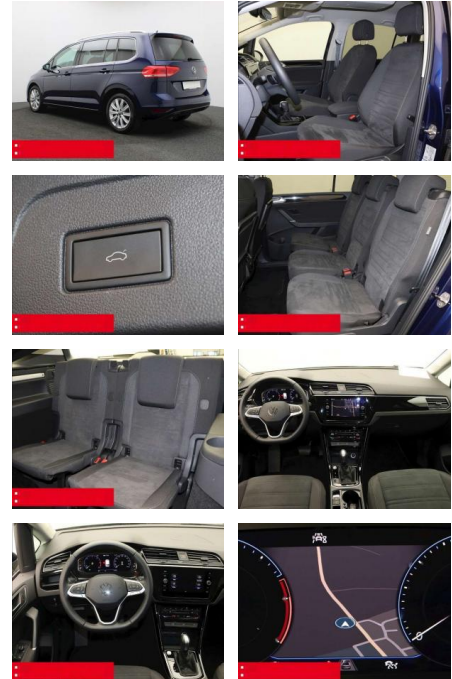

BS05-75635_GW050119..

Erstzulassung:	Kilometer:	Farbe:	Leistung:	Kraftstoffart:	Verbr. komb.	CO2-Emission	CO2-Klasse (WLTP)
01.12.2023	16.845	Blau	110 kW / 150 PS	Benzin	5,5 l/100km	145 g/km	E

PREIS
39.310 €