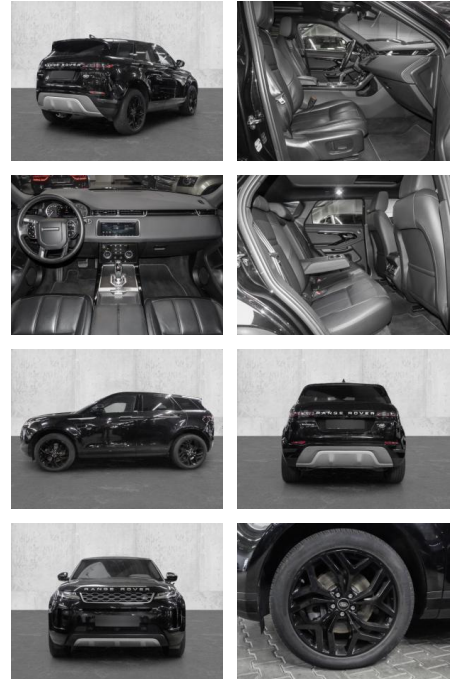

MA05-4412-24 Angebotsnr.:

Erstzulassung:	Kilometer:	Farbe:	Leistung:	Kraftstoffart:
01.10.2020	63.385	Schwarz	110 kW / 150 PS	Diesel

PREIS
32.410 €

FINANZIERUNGSBEISPIEL

Laufzeit: 72 Monate Anzahlung: 25 %
Basis-Finanzierung:* Mtl. Rate:
Zielraten-Finanzierung:** **274 €**