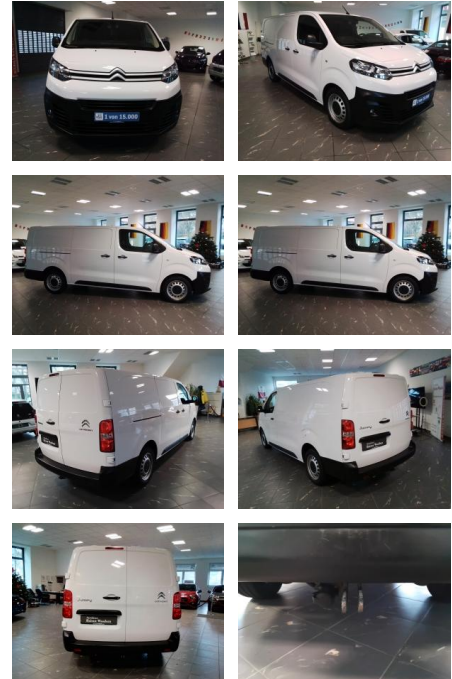

RW01-FG2412-01 geboten

Erstzulassung:	Kilometer:	Farbe:	Leistung:	Kraftstoffart:
02.07.2020	76.000		90 kW / 122 PS	Diesel

PREIS
20.780 €

FINANZIERUNGSBEISPIEL

Laufzeit: 72 Monate Anzahlung: 25 %
Basis-Finanzierung:* Mtl. Rate:
Zielraten-Finanzierung:** **176 €**